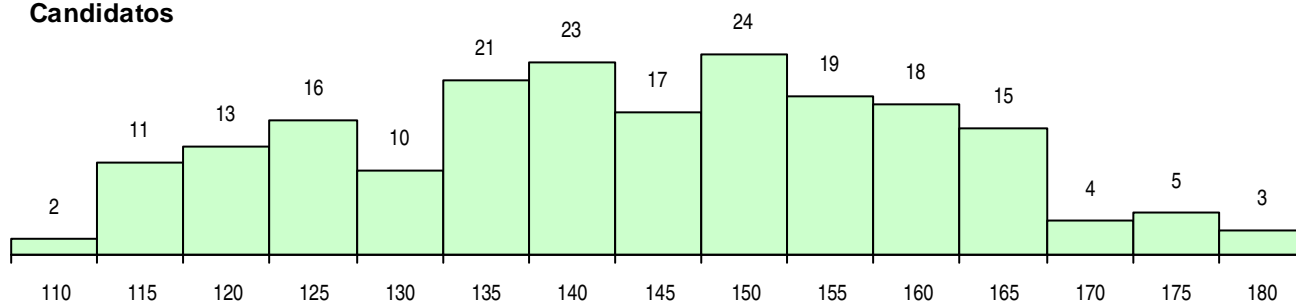

**MÉDIAS DOS COLOCADOS**

Nota de candidatura	127,9
Prova de ingresso	114,7
Média do 12º ano	135,4
Média do 10º/11º ano	134,7

**OPÇÕES EXCLUÍDAS**

Nota candidatura (s/mínima)	0
Prova ingresso (não fez)	0
Prova ingresso (s/mínima)	0
Pré-requisito (não fez)	0

**DISTRIBUIÇÕES DE NOTAS DE CANDIDATURA**

**Candidatos**

**Colocados**