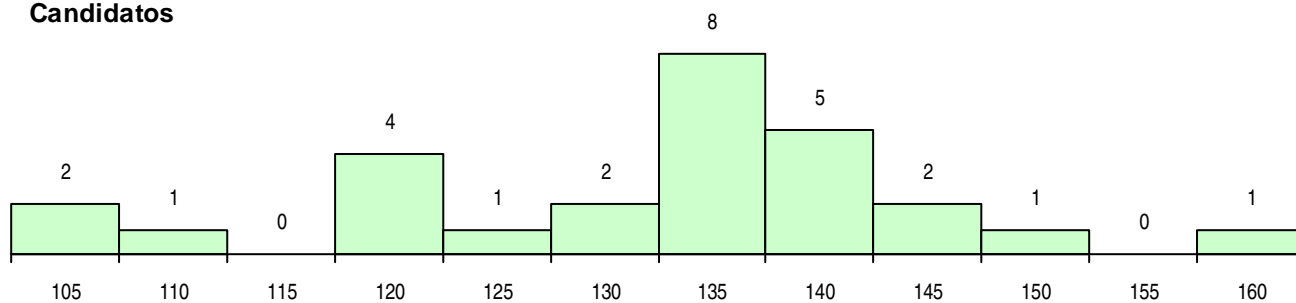

CURSO DO 12º ANO

(15 mais frequentes)

Curso 12º ano	Cands. %	Cols. %
810 Agrupamento 1 / geral	4 15	2 20
060 Ciências e Tecnologias	3 11	1 10
472 Técnico de informática/gestão	2 7	1 10
840 Agrupamento 4 / geral	2 7	1 10
003 3.º curso	2 7	0 0
442 Técnico de higiene e segurança no	1 4	1 10
831 Agrupamento 3 / administração	1 4	1 10
966 Cursos EFA, Formações Modulare	1 4	1 10
062 Ciências Sociais e Humanas	1 4	1 10
P59 Técnico de Informática de Gestão	1 4	1 10
971 Recorrente - Ciências Socioeconóm	1 4	0 0
P27 Técnico de Comércio	1 4	0 0
P82 Técnico de Secretariado	1 4	0 0
250 Cozinha (INFTUR)	1 4	0 0
412 Técnico de contabilidade	1 4	0 0

MÉDIAS DOS COLOCADOS

Nota de candidatura	129,0
Prova de ingresso	114,1
Média do 12º ano	137,0
Média do 10º/11º ano	137,0

OPÇÕES EXCLUÍDAS

Nota candidatura (s/mínima)	0
Prova ingresso (não fez)	0
Prova ingresso (s/mínima)	0
Pré-requisito (não fez)	0

DISTRIBUIÇÕES DE NOTAS DE CANDIDATURA

Candidatos

Colocados