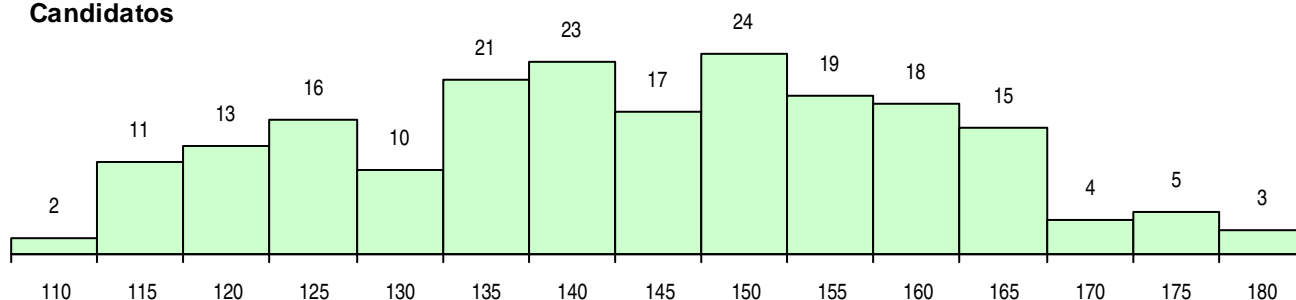

SEXO DOS CANDIDATOS

Sexo	Cands. %	Cols. %
Masc.	36 38	10 45
Femin.	60 63	12 55
Total	96	22

CURSO DO 12º ANO (15 mais frequentes)

Curso 12º ano	Cands. %	Cols. %
C60 Ciências e Tecnologias (DL 272/20	20 21	5 23
C62 Línguas e Humanidades (DL 272/2	20 21	5 23
966 Cursos EFA, Formações Modulare	8 8	3 14
C61 Ciências Socioeconómicas (DL 272/	6 6	2 9
970 Recorrente - Ciências e Tecnologia	5 5	0 0
P28 Técnico de Comunicação - Marketin	4 4	0 0
060 Ciências e Tecnologias	3 3	1 5
972 Recorrente - Ciências Sociais e Hu	3 3	0 0
P93 Técnico de Vendas	2 2	2 9
P37 Técnico de Design	2 2	1 5
P51 Técnico de Gestão	2 2	0 0
433 Técnico de gestão	2 2	0 0
P64 Técnico de Marketing	2 2	0 0
081 Electrotecnia e Electrónica	1 1	1 5
830 Agrupamento 3 / geral	1 1	1 5

MÉDIAS DOS COLOCADOS

Nota de candidatura	124,2
Prova de ingresso	112,0
Média do 12º ano	132,3
Média do 10º/11º ano	132,3

OPÇÕES EXCLUÍDAS

Nota candidatura (s/mínima)	0
Prova ingresso (não fez)	1
Prova ingresso (s/mínima)	0
Pré-requisito (não fez)	0

DISTRIBUIÇÕES DE NOTAS DE CANDIDATURA

Candidatos

Colocados