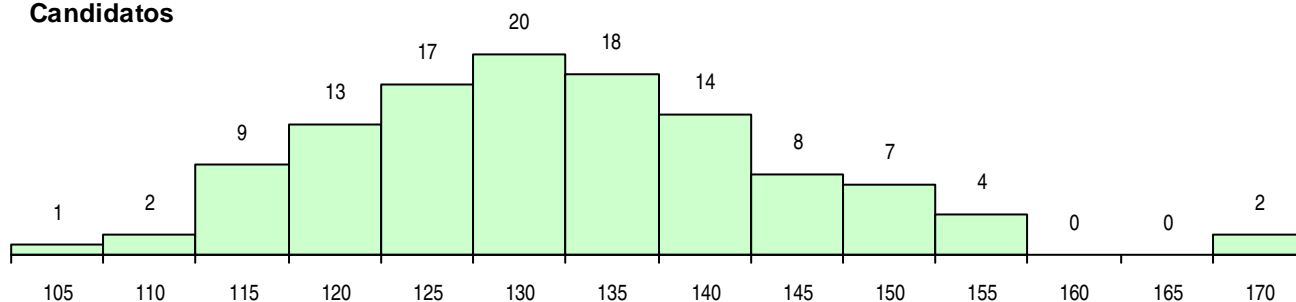

SEXO DOS CANDIDATOS

Sexo	Cands. %	Cols. %
Masc.	67 58	19 58
Femin.	48 42	14 42
Total	115	33

CURSO DO 12º ANO (15 mais frequentes)

Curso 12º ano	Cands. %	Cols. %
C64 Artes Visuais (DL 272/2007)	35 30	7 21
C60 Ciências e Tecnologias (DL 272/20)	16 14	5 15
P56 Técnico de Gestão e Programação	9 8	1 3
P14 Técnico de Multimédia	8 7	4 12
974 Recorrente - Artes Visuais	6 5	4 12
966 Cursos EFA, Formações Modulare	6 5	1 3
082 Informática	5 4	2 6
060 Ciências e Tecnologias	4 3	3 9
064 Artes Visuais	4 3	2 6
671 Design de Comunicação/Multimédia	3 3	1 3
A31 Imagem Interactiva	2 2	0 0
C61 Ciências Socioeconómicas (DL 272/	2 2	0 0
P53 Técnico de Gestão de Equipamento	2 2	0 0
083 Design de Equipamento	1 1	1 3
566 Técnico de turismo	1 1	1 3

MÉDIAS DOS COLOCADOS

Nota de candidatura	130,3
Prova de ingresso	119,5
Média do 12º ano	136,1
Média do 10º/11º ano	136,1

OPÇÕES EXCLUÍDAS

Nota candidatura (s/mínima)	0
Prova ingresso (não fez)	2
Prova ingresso (s/mínima)	0
Pré-requisito (não fez)	0

DISTRIBUIÇÕES DE NOTAS DE CANDIDATURA

Candidatos

Colocados