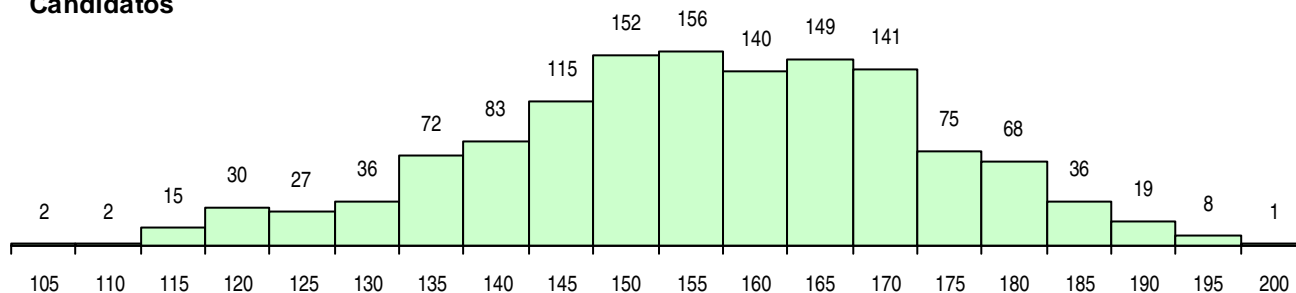

SEXO DOS CANDIDATOS

Sexo	Cands. %	Cols. %
Masc.	651 49	92 46
Femin.	676 51	108 54
Total	1327	200

CURSO DO 12º ANO (15 mais frequentes)

Curso 12º ano	Cands. %	Cols. %
C61 Ciências Socioeconómicas (DL 272/	767 58	137 69
C60 Ciências e Tecnologias (DL 272/20	375 28	44 22
060 Ciências e Tecnologias	56 4	7 4
950 Equivalências	29 2	1 1
061 Ciências Socioeconómicas	18 1	0 0
940 Escolas estrangeiras em Portugal	10 1	0 0
C64 Artes Visuais (DL 272/2007)	9 1	0 0
P51 Técnico de Gestão	8 1	2 1
810 Agrupamento 1 / geral	7 1	1 1
971 Recorrente - Ciências Socioeconóm	5 0	2 1
082 Informática	5 0	0 0
900 Emigrantes	3 0	2 1
216 Administração/Contabilidade	3 0	1 1
C62 Línguas e Humanidades (DL 272/2	3 0	0 0
610 Cursos Educação Formação (todos	3 0	0 0

MÉDIAS DOS COLOCADOS

Nota de candidatura	165,8
Prova de ingresso	165,7
Média do 12º ano	165,8
Média do 10º/11º ano	165,8

OPÇÕES EXCLUÍDAS

Nota candidatura (s/mínima)	0
Prova ingresso (não fez)	21
Prova ingresso (s/mínima)	0
Pré-requisito (não fez)	0

DISTRIBUIÇÕES DE NOTAS DE CANDIDATURA

Candidatos

Colocados