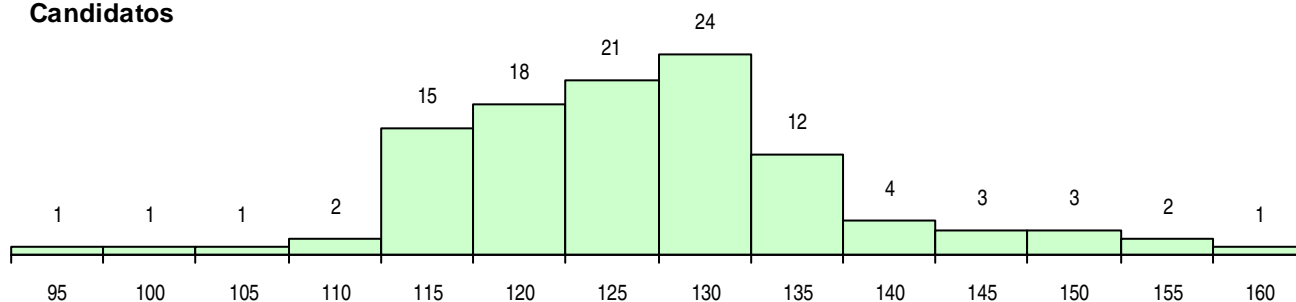

**SEXO DOS CANDIDATOS**

Sexo	Cands. %	Cols. %
Masc.	22 20	8 18
Femin.	86 80	37 82
<b>Total</b>	<b>108</b>	<b>45</b>

**CURSO DO 12º ANO (15 mais frequentes)**

Curso 12º ano	Cands. %	Cols. %
C60 Ciências e Tecnologias (DL 272/20	84 78	38 84
970 Recorrente - Ciências e Tecnologia	5 5	0 0
060 Ciências e Tecnologias	4 4	3 7
810 Agrupamento 1 / geral	3 3	1 2
966 Cursos EFA, Formações Modulare	3 3	0 0
P16 Técnico de Análise Laboratorial	2 2	1 2
C62 Línguas e Humanidades (DL 272/2	2 2	1 2
610 Cursos Educação Formação (todos	2 2	0 0
088 Acção Social	1 1	1 2
085 Administração	1 1	0 0
001 1.º curso	1 1	0 0

**MÉDIAS DOS COLOCADOS**

Nota de candidatura	125,5
Prova de ingresso	107,9
Média do 12º ano	137,2
Média do 10º/11º ano	137,2

**OPÇÕES EXCLUÍDAS**

Nota candidatura (s/mínima)	0
Prova ingresso (não fez)	0
Prova ingresso (s/mínima)	0
Pré-requisito (não fez)	0

**DISTRIBUIÇÕES DE NOTAS DE CANDIDATURA**

**Candidatos**

**Colocados**