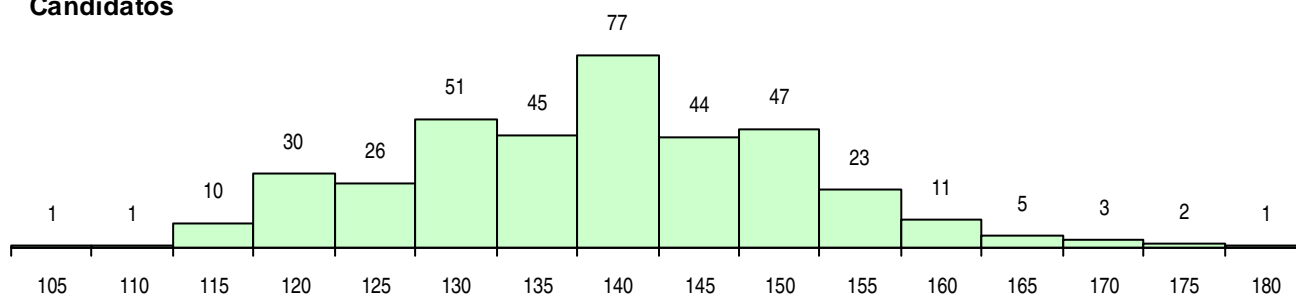

SEXO DOS CANDIDATOS

Sexo	Cands. %	Cols. %
Masc.	70 19	11 22
Femin.	307 81	40 78
Total	377	51

CURSO DO 12º ANO (15 mais frequentes)

Curso 12º ano	Cands. %	Cols. %
C60 Ciências e Tecnologias (DL 272/20	324 86	45 88
970 Recorrente - Ciências e Tecnologia	9 2	0 0
060 Ciências e Tecnologias	8 2	1 2
972 Recorrente - Ciências Sociais e Hu	7 2	1 2
966 Cursos EFA, Formações Modulare	6 2	1 2
971 Recorrente - Ciências Socioeconóm	5 1	2 4
610 Cursos Educação Formação (todos	5 1	1 2
810 Agrupamento 1 / geral	3 1	0 0
965 Dec.-Lei 357/2007 (todas as vias)	2 1	0 0
C62 Línguas e Humanidades (DL 272/2	2 1	0 0
A05 Animação Sócio-Desportiva (VC)	2 1	0 0
220 Ens. secundário recorrente (todos o	1 0	0 0
950 Equivalências	1 0	0 0
643 Técnico de decoração de vidro	1 0	0 0
674 Animação Sócio-Cultural	1 0	0 0

MÉDIAS DOS COLOCADOS

Nota de candidatura	149,8
Prova de ingresso	137,7
Média do 12º ano	157,8
Média do 10º/11º ano	157,8

OPÇÕES EXCLUÍDAS

Nota candidatura (s/mínima)	0
Prova ingresso (não fez)	2
Prova ingresso (s/mínima)	0
Pré-requisito (não fez)	0

DISTRIBUIÇÕES DE NOTAS DE CANDIDATURA

Candidatos

Colocados