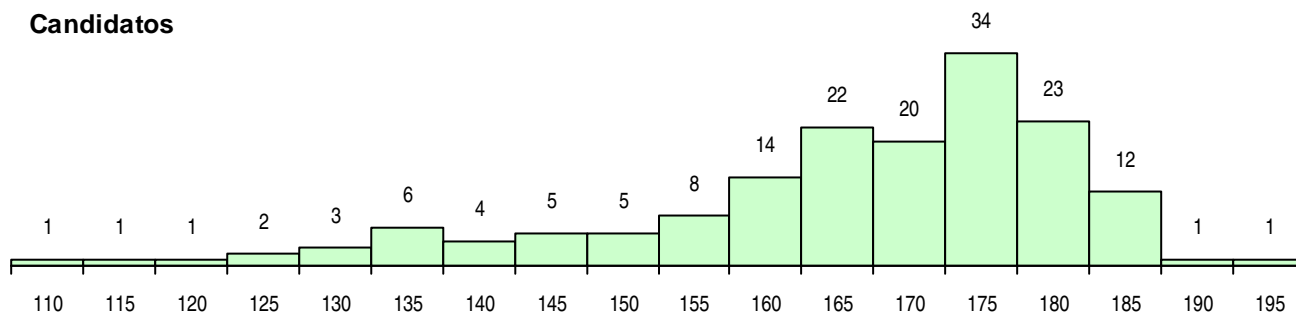

SEXO DOS CANDIDATOS

Sexo	Cands. %	Cols. %
Masc.	59 36	3 15
Femin.	104 64	17 85
Total	163	20

CURSO DO 12º ANO (15 mais frequentes)

Curso 12º ano	Cands. %	Cols. %
C60 Ciências e Tecnologias (DL 272/20	136 83	17 85
970 Recorrente - Ciências e Tecnologia	4 2	0 0
971 Recorrente - Ciências Socioeconóm	4 2	0 0
060 Ciências e Tecnologias	3 2	0 0
972 Recorrente - Ciências Sociais e Hu	2 1	1 5
A06 Animação Sócio-Desportiva (VCT)	2 1	1 5
A04 Biotecnologia (VCT)	1 1	1 5
P16 Técnico de Análise Laboratorial	1 1	0 0
C61 Ciências Socioeconómicas (DL 272/	1 1	0 0
810 Agrupamento 1 / geral	1 1	0 0
316 Técnico de controlo de qualidade ali	1 1	0 0
473 Técnico de electrónica, automação	1 1	0 0
610 Cursos Educação Formação (todos	1 1	0 0
900 Emigrantes	1 1	0 0
950 Equivalências	1 1	0 0

MÉDIAS DOS COLOCADOS

Nota de candidatura	176,8
Prova de ingresso	176,8
Média do 12º ano	176,8
Média do 10º/11º ano	176,8

OPÇÕES EXCLUÍDAS

Nota candidatura (s/mínima)	0
Prova ingresso (não fez)	1
Prova ingresso (s/mínima)	0
Pré-requisito (não fez)	0

DISTRIBUIÇÕES DE NOTAS DE CANDIDATURA

Candidatos

Colocados