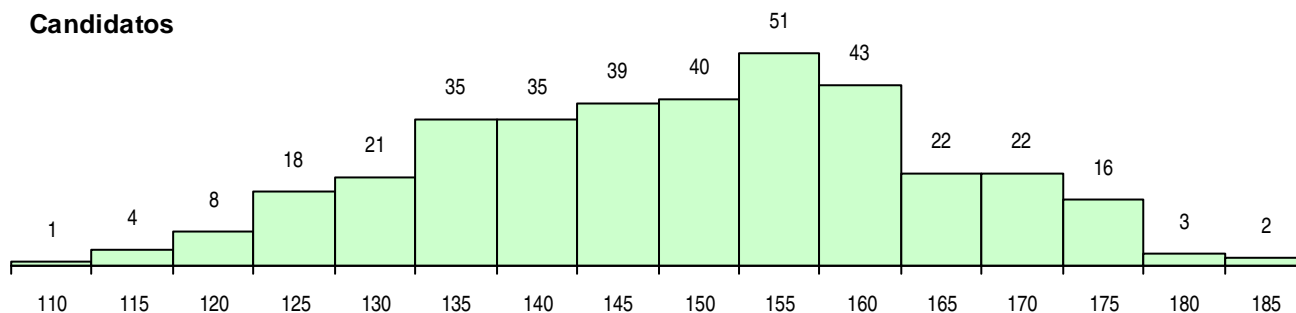

**SEXO DOS CANDIDATOS**

Sexo	Cands. %	Cols. %
Masc.	83 23	14 31
Femin.	277 77	31 69
<b>Total</b>	<b>360</b>	<b>45</b>

**CURSO DO 12º ANO (15 mais frequentes)**

Curso 12º ano	Cands. %	Cols. %
C60 Ciências e Tecnologias (DL 272/20	288 80	35 78
970 Recorrente - Ciências e Tecnologia	17 5	0 0
060 Ciências e Tecnologias	8 2	2 4
572 Análises Químico-Biológicas	5 1	2 4
A06 Animação Sócio-Desportiva (VCT)	5 1	0 0
971 Recorrente - Ciências Socioeconóm	4 1	2 4
810 Agrupamento 1 / geral	4 1	1 2
610 Cursos Educação Formação (todos	3 1	0 0
668 Química Industrial e Ambiental	3 1	0 0
972 Recorrente - Ciências Sociais e Hu	3 1	0 0
A04 Biotecnologia (VCT)	3 1	0 0
573 Animação e Gestão Desportiva	2 1	1 2
089 Desporto	2 1	0 0
A08 Electrotecnia e Automação (VCT)	1 0	1 2
P66 Técnico de Mecatrónica	1 0	1 2

**MÉDIAS DOS COLOCADOS**

Nota de candidatura	156,0
Prova de ingresso	150,7
Média do 12º ano	161,3
Média do 10º/11º ano	161,3

**OPÇÕES EXCLUÍDAS**

Nota candidatura (s/mínima)	0
Prova ingresso (não fez)	1
Prova ingresso (s/mínima)	0
Pré-requisito (não fez)	0

**DISTRIBUIÇÕES DE NOTAS DE CANDIDATURA**

**Candidatos**

**Colocados**