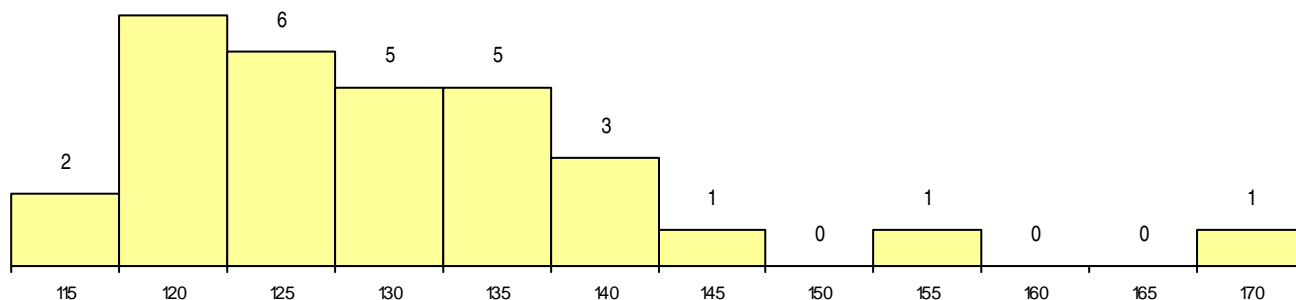

SEXO DOS CANDIDATOS

Sexo	Cands. %	Cols. %
Masc.	17 55	7 58
Femin.	14 45	5 42
Total	31	12

CURSO DO 12º ANO (15 mais frequentes)

Curso 12º ano	Cands. %	Cols. %
C60 Ciências e Tecnologias (DL 272/20	9 29	4 33
C61 Ciências Socioeconómicas (DL 272/	7 23	5 42
060 Ciências e Tecnologias	3 10	1 8
P59 Técnico de Informática de Gestão	2 6	1 8
965 Dec.-Lei 357/2007 (todas as vias)	2 6	0 0
085 Administração	2 6	0 0
P27 Técnico de Comércio	1 3	1 8
433 Técnico de gestão	1 3	0 0
P82 Técnico de Secretariado	1 3	0 0
P31 Técnico de Contabilidade	1 3	0 0
A41 Recorrente por blocos capitalizáveis	1 3	0 0
081 Electrotecnia e Electrónica	1 3	0 0

MÉDIAS dos Colocados

Nota de candidatura	128,3
Prova de ingresso	114,0
Média do 12º ano	136,0
Média do 10º/11º ano	136,0

DISTRIBUIÇÕES DE NOTAS DE CANDIDATURA

Candidatos

Colocados