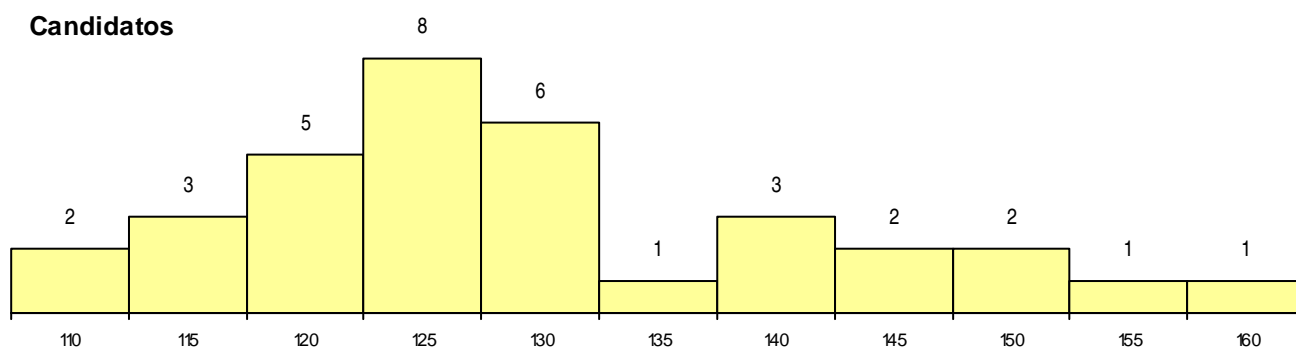

SEXO DOS CANDIDATOS

Sexo	Cands. %	Cols. %
Masc.	3 9	1 33
Femin.	31 91	2 67
Total	34	3

CURSO DO 12º ANO (15 mais frequentes)

Curso 12º ano	Cands. %	Cols. %
C62 Línguas e Humanidades (DL 272/2	16 47	2 67
C60 Ciências e Tecnologias (DL 272/20	8 24	0 0
088 Acção Social	4 12	0 0
P56 Técnico de Gestão e Programação	1 3	1 33
P01 Animador Sociocultural	1 3	0 0
C64 Artes Visuais (DL 272/2007)	1 3	0 0
089 Desporto	1 3	0 0
085 Administração	1 3	0 0
060 Ciências e Tecnologias	1 3	0 0

MÉDIAS dos Colocados

Nota de candidatura	148,6
Prova de ingresso	128,0
Média do 12º ano	159,7
Média do 10º/11º ano	159,7

DISTRIBUIÇÕES DE NOTAS DE CANDIDATURA

Candidatos

Colocados