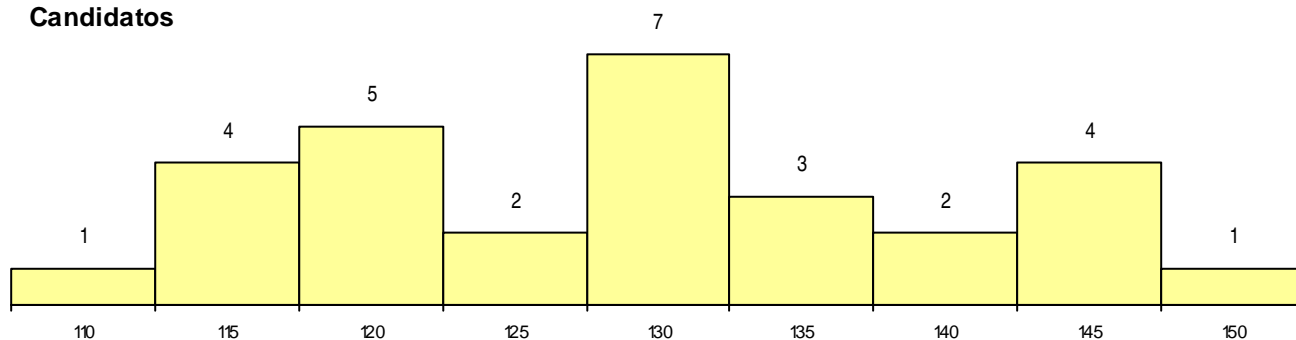

SEXO DOS CANDIDATOS

Sexo	Cands. %	Cols. %
Masc.	10 34	3 25
Femin.	19 66	9 75
Total	29	12

CURSO DO 12º ANO (15 mais frequentes)

Curso 12º ano	Cands. %	Cols. %
C62 Línguas e Humanidades (DL 272/2	13 45	6 50
088 Acção Social	2 7	2 17
C60 Ciências e Tecnologias (DL 272/20	2 7	1 8
089 Desporto	2 7	1 8
P59 Técnico de Informática de Gestão	2 7	0 0
C61 Ciências Socioeconómicas (DL 272/	2 7	0 0
S34 Técnico de logística	1 3	1 8
085 Administração	1 3	1 8
220 Ens. secundário recorrente (todos o	1 3	0 0
965 Dec.-Lei 357/2007 (todas as vias)	1 3	0 0
P56 Técnico de Gestão e Programação	1 3	0 0
C64 Artes Visuais (DL 272/2007)	1 3	0 0

MÉDIAS dos Colocados

Nota de candidatura	125,9
Prova de ingresso	110,4
Média do 12º ano	134,2
Média do 10º/11º ano	134,2

DISTRIBUIÇÕES DE NOTAS DE CANDIDATURA

Candidatos

Colocados