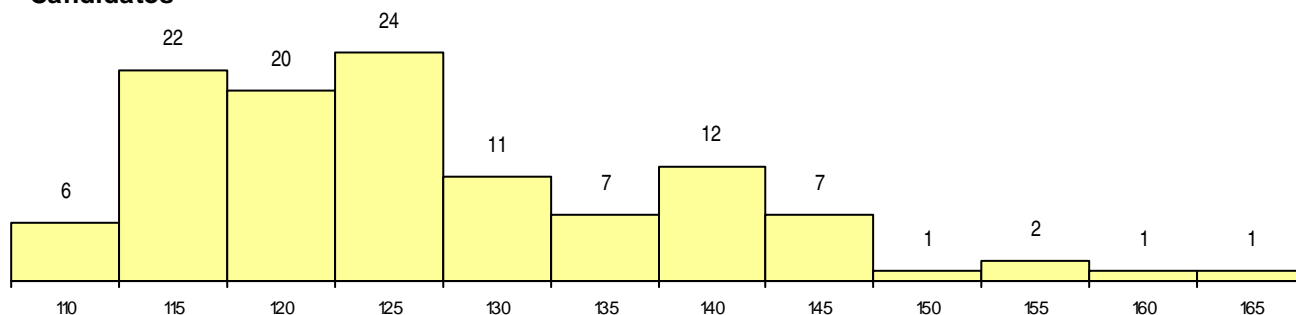

SEXO DOS CANDIDATOS

Sexo	Cands. %	Cols. %
Masc.	34 30	7 58
Femin.	80 70	5 42
Total	114	12

CURSO DO 12º ANO (15 mais frequentes)

Curso 12º ano	Cands. %	Cols. %
C62 Línguas e Humanidades (DL 272/2	58 51	9 75
C60 Ciências e Tecnologias (DL 272/20	19 17	1 8
C61 Ciências Socioeconómicas (DL 272/	3 3	1 8
089 Desporto	3 3	0 0
060 Ciências e Tecnologias	3 3	0 0
389 Animador sociocultural	2 2	0 0
972 Recorrente - Ciências Sociais e Hu	2 2	0 0
970 Recorrente - Ciências e Tecnologia	2 2	0 0
966 Cursos EFA, Formações Modulare	2 2	0 0
A18 Marketing e Estratégia Empresarial	1 1	1 8
P19 Técnico de Apoio Psicossocial	1 1	0 0
574 Comunicação Multimédia	1 1	0 0
088 Acção Social	1 1	0 0
085 Administração	1 1	0 0
062 Ciências Sociais e Humanas	1 1	0 0

MÉDIAS dos Colocados

Nota de candidatura	142,3
Prova de ingresso	139,7
Média do 12º ano	144,8
Média do 10º/11º ano	144,8

DISTRIBUIÇÕES DE NOTAS DE CANDIDATURA

Candidatos

Colocados