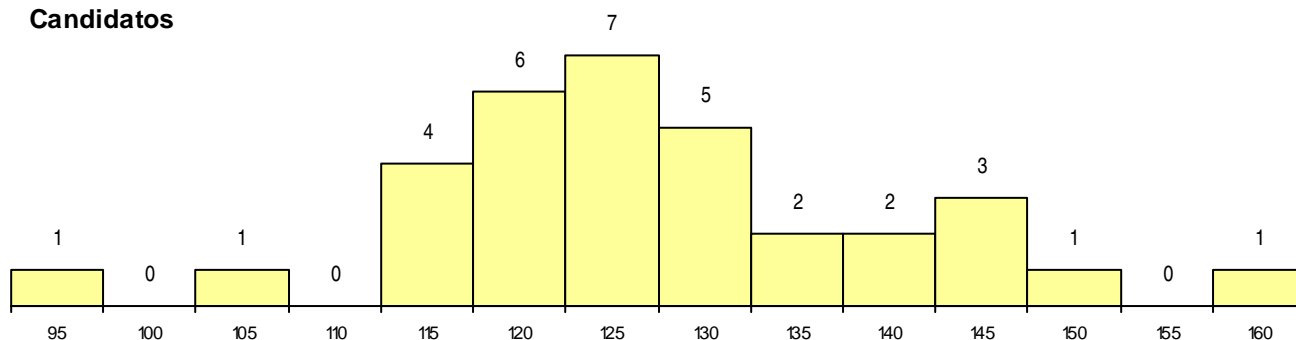

SEXO DOS CANDIDATOS

Sexo	Cands. %	Cols. %
Masc.	27 82	4 80
Femin.	6 18	1 20
Total	33	5

CURSO DO 12º ANO (15 mais frequentes)

Curso 12º ano	Cands. %	Cols. %
C60 Ciências e Tecnologias (DL 272/20	27 82	3 60
060 Ciências e Tecnologias	3 9	2 40
970 Recorrente - Ciências e Tecnologia	2 6	0 0
966 Cursos EFA, Formações Modulare	1 3	0 0

MÉDIAS dos Colocados

Nota de candidatura 119,3
 Prova de ingresso 106,5
 Média do 12º ano 132,0
 Média do 10º/11º ano 132,0

DISTRIBUIÇÕES DE NOTAS DE CANDIDATURA

Candidatos

Colocados