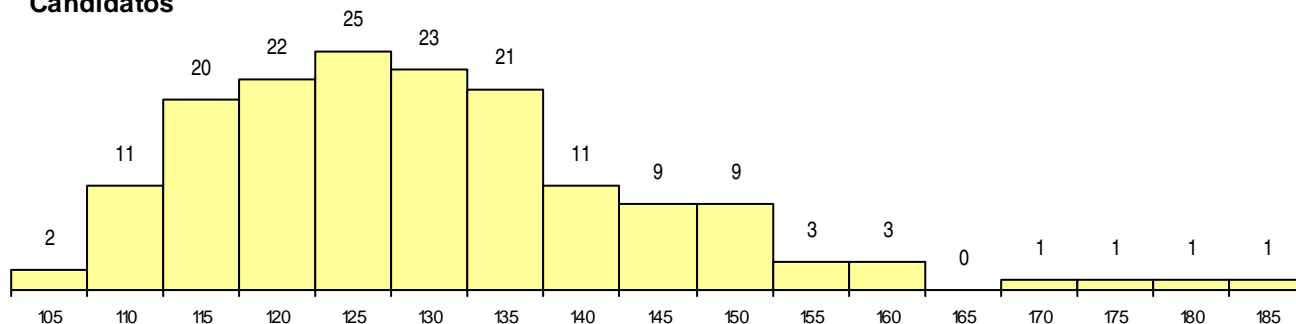

SEXO DOS CANDIDATOS

Sexo	Cands. %	Cols. %
Masc.	12 7	3 20
Femin.	151 93	12 80
Total	163	15

CURSO DO 12º ANO (15 mais frequentes)

Curso 12º ano	Cands. %	Cols. %
C62 Línguas e Humanidades (DL 272/2	68 42	5 33
C60 Ciências e Tecnologias (DL 272/20	20 12	3 20
P01 Animador Sociocultural	14 9	3 20
966 Cursos EFA, Formações Modulare	5 3	0 0
060 Ciências e Tecnologias	4 2	0 0
674 Animação Sócio-Cultural	4 2	0 0
972 Recorrente - Ciências Sociais e Hu	3 2	1 7
C61 Ciências Socioeconómicas (DL 272/	3 2	1 7
P18 Técnico de Apoio à Infância	3 2	1 7
P19 Técnico de Apoio Psicossocial	3 2	1 7
983 Recorrente - Acção Social	3 2	0 0
088 Acção Social	3 2	0 0
C64 Artes Visuais (DL 272/2007)	3 2	0 0
P51 Técnico de Gestão	2 1	0 0
P31 Técnico de Contabilidade	2 1	0 0

MÉDIAS dos Colocados

Nota de candidatura	144,3
Prova de ingresso	135,2
Média do 12º ano	153,5
Média do 10º/11º ano	153,5

DISTRIBUIÇÕES DE NOTAS DE CANDIDATURA

Candidatos

Colocados