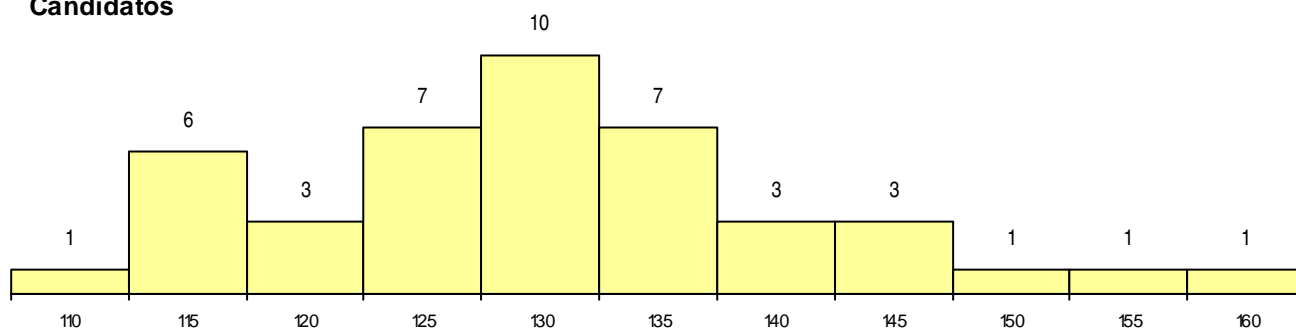

SEXO DOS CANDIDATOS

Sexo	Cands. %	Cols. %
Masc.	20 47	4 44
Femin.	23 53	5 56
Total	43	9

CURSO DO 12º ANO (15 mais frequentes)

Curso 12º ano	Cands. %	Cols. %
C62 Línguas e Humanidades (DL 272/2)	28 65	5 56
C60 Ciências e Tecnologias (DL 272/20)	3 7	0 0
966 Cursos EFA, Formações Modulare	2 5	1 11
P19 Técnico de Apoio Psicossocial	2 5	1 11
062 Ciências Sociais e Humanas	2 5	0 0
C61 Ciências Socioeconómicas (DL 272/	1 2	1 11
971 Recorrente - Ciências Socioeconóm	1 2	1 11
220 Ens. secundário recorrente (todos o	1 2	0 0
610 Cursos Educação Formação (todos	1 2	0 0
P56 Técnico de Gestão e Programação	1 2	0 0
P12 Técnico Auxiliar Protésico	1 2	0 0

MÉDIAS dos Colocados

Nota de candidatura	140,4
Prova de ingresso	136,8
Média do 12º ano	142,3
Média do 10º/11º ano	142,3

DISTRIBUIÇÕES DE NOTAS DE CANDIDATURA

Candidatos

Colocados