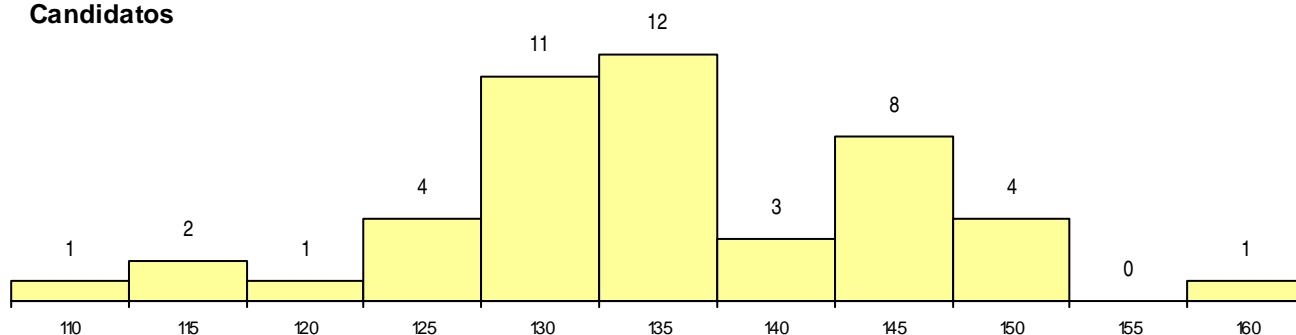

**Estabelecimento:** 0400 Universidade da Beira Interior  
**Curso Superior:** 9074 Design Industrial  
 Licenciatura

**OPÇÃO CANDIDATURA**

Opção	Cands. %	Cols. %
1ª	9 19	4 44
2ª	10 21	4 44
3ª	3 6	0 0
4ª	11 23	0 0
5ª	9 19	1 11
6ª	5 11	0 0
<b>Total</b>	<b>47</b>	<b>9</b>

**SEXO DOS CANDIDATOS**

Sexo	Cands. %	Cols. %
Masc.	25 53	4 44
Femin.	22 47	5 56
<b>Total</b>	<b>47</b>	<b>9</b>

**CURSO DO 12º ANO (15 mais frequentes)**

Curso 12º ano	Cands. %	Cols. %
C64 Artes Visuais (DL 272/2007)	28 60	5 56
C60 Ciências e Tecnologias (DL 272/20)	4 9	1 11
072 Design de Produto	2 4	2 22
966 Cursos EFA, Formações Modulare	2 4	0 0
P37 Técnico de Design	2 4	0 0
218 Design, Cerâmica e Escultura	2 4	0 0
381 Técnico de comunicação/marketing,	1 2	1 11
810 Agrupamento 1 / geral	1 2	0 0
950 Equivalências	1 2	0 0
318 Técnico de design industrial	1 2	0 0
P39 Técnico de Design Gráfico	1 2	0 0
A26 Artes e Indústrias Gráficas (VCT)	1 2	0 0
974 Recorrente - Artes Visuais	1 2	0 0

**MÉDIAS dos Colocados**

Nota de candidatura	138,6
Prova de ingresso	137,9
Média do 12º ano	138,9
Média do 10º/11º ano	138,9

**DISTRIBUIÇÕES DE NOTAS DE CANDIDATURA**

**Candidatos**

**Colocados**