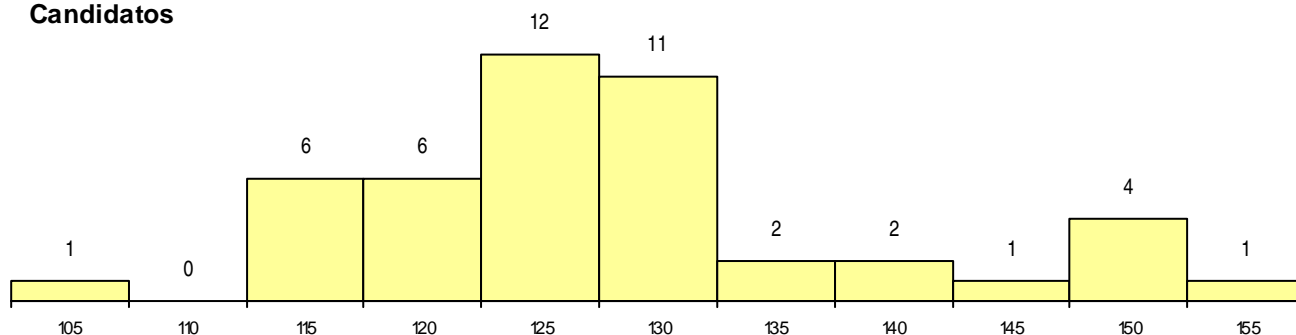

SEXO DOS CANDIDATOS

Sexo	Cands. %	Cols. %
Masc.	42 91	7 100
Femin.	4 9	0 0
Total	46	7

CURSO DO 12º ANO (15 mais frequentes)

Curso 12º ano	Cands. %	Cols. %
C60 Ciências e Tecnologias (DL 272/20	40 87	7 100
966 Cursos EFA, Formações Modulare	1 2	0 0
P56 Técnico de Gestão e Programação	1 2	0 0
P53 Técnico de Gestão de Equipamento	1 2	0 0
P46 Técnico de Electrotecnia	1 2	0 0
P45 Técnico de Electrónica, Automação	1 2	0 0
060 Ciências e Tecnologias	1 2	0 0

MÉDIAS dos Colocados

Nota de candidatura	123,6
Prova de ingresso	103,6
Média do 12º ano	134,4
Média do 10º/11º ano	134,4

DISTRIBUIÇÕES DE NOTAS DE CANDIDATURA

Candidatos

Colocados