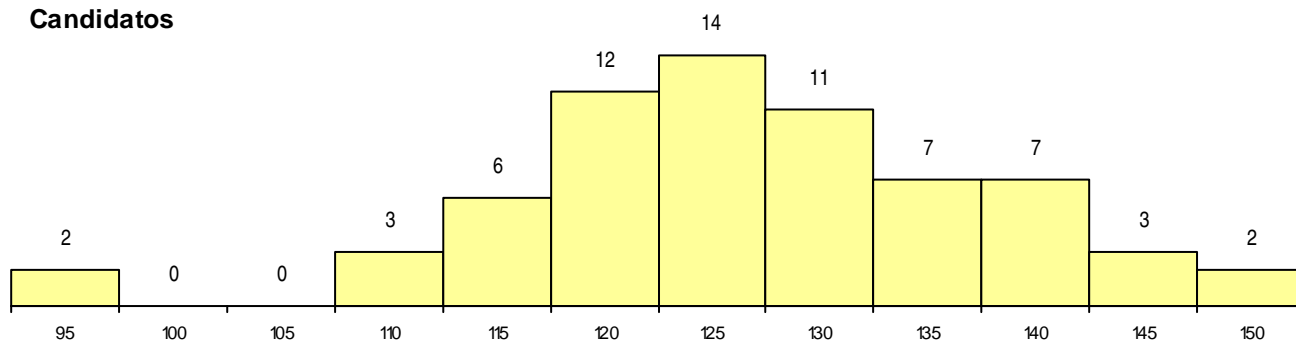

SEXO DOS CANDIDATOS

Sexo	Cands. %	Cols. %
Masc.	17 25	4 36
Femin.	50 75	7 64
Total	67	11

CURSO DO 12º ANO (15 mais frequentes)

Curso 12º ano	Cands. %	Cols. %
C62 Línguas e Humanidades (DL 272/2	27 40	5 45
966 Cursos EFA, Formações Modulare	10 15	1 9
C60 Ciências e Tecnologias (DL 272/20	9 13	1 9
P01 Animador Sociocultural	3 4	2 18
P19 Técnico de Apoio Psicossocial	3 4	1 9
610 Cursos Educação Formação (todos	3 4	0 0
970 Recorrente - Ciências e Tecnologia	3 4	0 0
C61 Ciências Socioeconómicas (DL 272/	2 3	0 0
089 Desporto	1 1	1 9
381 Técnico de comunicação/marketing,	1 1	0 0
P56 Técnico de Gestão e Programação	1 1	0 0
P18 Técnico de Apoio à Infância	1 1	0 0
088 Acção Social	1 1	0 0
062 Ciências Sociais e Humanas	1 1	0 0
060 Ciências e Tecnologias	1 1	0 0

MÉDIAS dos Colocados

Nota de candidatura	132,3
Prova de ingresso	116,7
Média do 12º ano	140,6
Média do 10º/11º ano	140,6

DISTRIBUIÇÕES DE NOTAS DE CANDIDATURA

Candidatos

Colocados