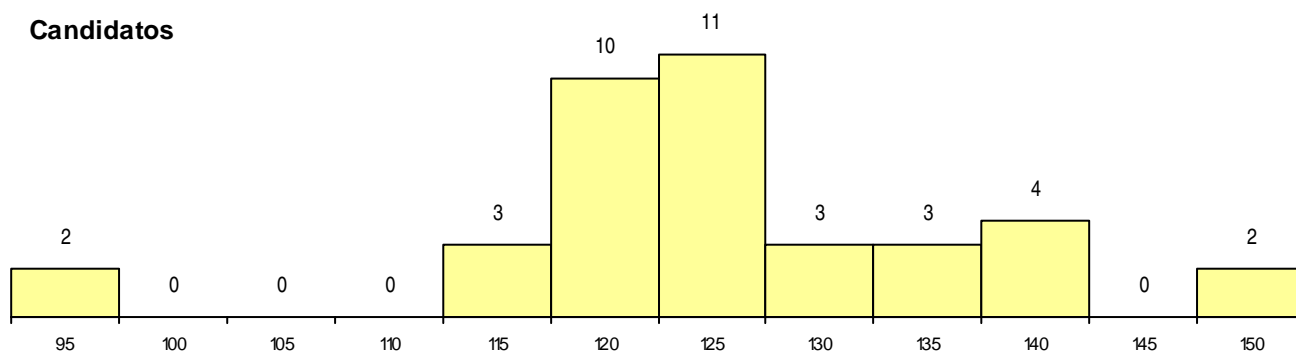

**SEXO DOS CANDIDATOS**

Sexo	Cands. %	Cols. %
Masc.	31 82	11 100
Femin.	7 18	0 0
<b>Total</b>	<b>38</b>	<b>11</b>

**CURSO DO 12º ANO (15 mais frequentes)**

Curso 12º ano	Cands. %	Cols. %
C60 Ciências e Tecnologias (DL 272/20	19 50	3 27
P56 Técnico de Gestão e Programação	4 11	2 18
089 Desporto	3 8	1 9
966 Cursos EFA, Formações Modulare	3 8	0 0
P59 Técnico de Informática de Gestão	2 5	1 9
211 Técnico de informática de gestão (C	1 3	1 9
970 Recorrente - Ciências e Tecnologia	1 3	1 9
082 Informática	1 3	1 9
062 Ciências Sociais e Humanas	1 3	1 9
472 Técnico de informática/gestão	1 3	0 0
C64 Artes Visuais (DL 272/2007)	1 3	0 0
C61 Ciências Socioeconómicas (DL 272/	1 3	0 0

**MÉDIAS dos Colocados**

Nota de candidatura	124,6
Prova de ingresso	108,9
Média do 12º ano	133,1
Média do 10º/11º ano	133,1

**DISTRIBUIÇÕES DE NOTAS DE CANDIDATURA**

**Candidatos**

**Colocados**