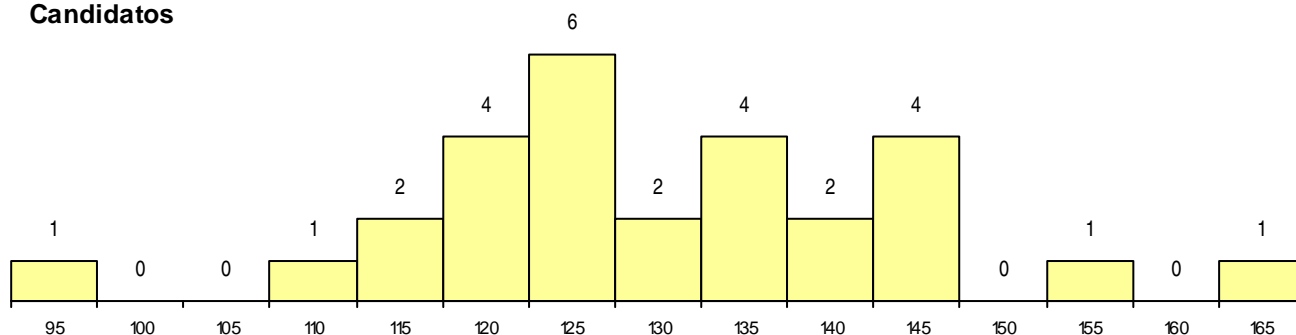

**SEXO DOS CANDIDATOS**

Sexo	Cands. %	Cols. %
Masc.	10 36	4 31
Femin.	18 64	9 69
<b>Total</b>	<b>28</b>	<b>13</b>

**CURSO DO 12º ANO (15 mais frequentes)**

Curso 12º ano	Cands. %	Cols. %
C62 Línguas e Humanidades (DL 272/2	16 57	7 54
966 Cursos EFA, Formações Modulare	3 11	3 23
P19 Técnico de Apoio Psicossocial	2 7	0 0
C60 Ciências e Tecnologias (DL 272/20	2 7	0 0
P84 Técnico de Serviços Jurídicos	1 4	1 8
P56 Técnico de Gestão e Programação	1 4	1 8
085 Administração	1 4	1 8
P01 Animador Sociocultural	1 4	0 0
970 Recorrente - Ciências e Tecnologia	1 4	0 0

**MÉDIAS dos Colocados**

Nota de candidatura	124,6
Prova de ingresso	122,7
Média do 12º ano	125,5
Média do 10º/11º ano	125,5

**DISTRIBUIÇÕES DE NOTAS DE CANDIDATURA**

**Candidatos**

**Colocados**