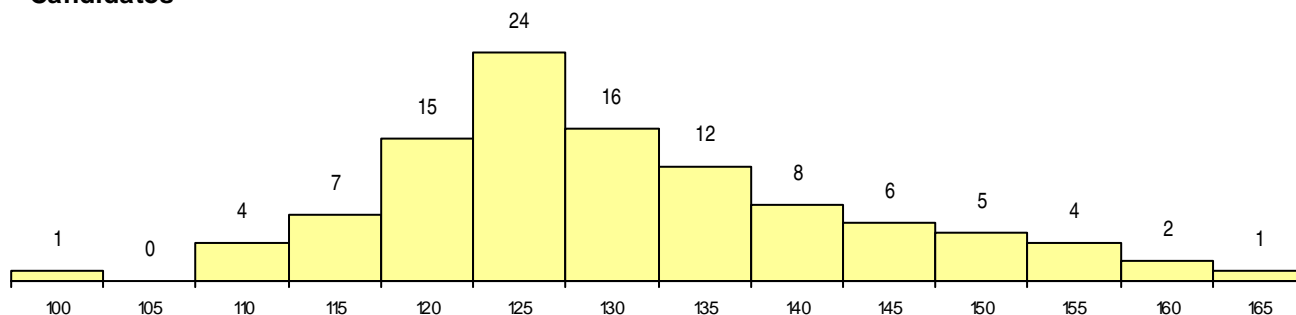

SEXO DOS CANDIDATOS

Sexo	Cands. %	Cols. %
Masc.	99 94	32 97
Femin.	6 6	1 3
Total	105	33

CURSO DO 12º ANO (15 mais frequentes)

Curso 12º ano	Cands. %	Cols. %
C60 Ciências e Tecnologias (DL 272/20)	74 70	23 70
060 Ciências e Tecnologias	6 6	2 6
P56 Técnico de Gestão e Programação	5 5	2 6
P59 Técnico de Informática de Gestão	3 3	1 3
P44 Técnico de Electrónica, Automação	2 2	1 3
C61 Ciências Socioeconómicas (DL 272/	2 2	1 3
P46 Técnico de Electrotecnia	1 1	1 3
385 Técnico de electrotecnia	1 1	1 3
P43 Técnico de Electrónica, Automação	1 1	1 3
P53 Técnico de Gestão de Equipamento	1 1	0 0
220 Ens. secundário recorrente (todos o	1 1	0 0
610 Cursos Educação Formação (todos	1 1	0 0
T29 Técnico de Informática - Sistemas	1 1	0 0
A10 Electrónica e Telecomunicações (V	1 1	0 0
971 Recorrente - Ciências Socioeconóm	1 1	0 0

MÉDIAS dos Colocados

Nota de candidatura	130,7
Prova de ingresso	119,7
Média do 12º ano	141,7
Média do 10º/11º ano	141,7

DISTRIBUIÇÕES DE NOTAS DE CANDIDATURA

Candidatos

Colocados