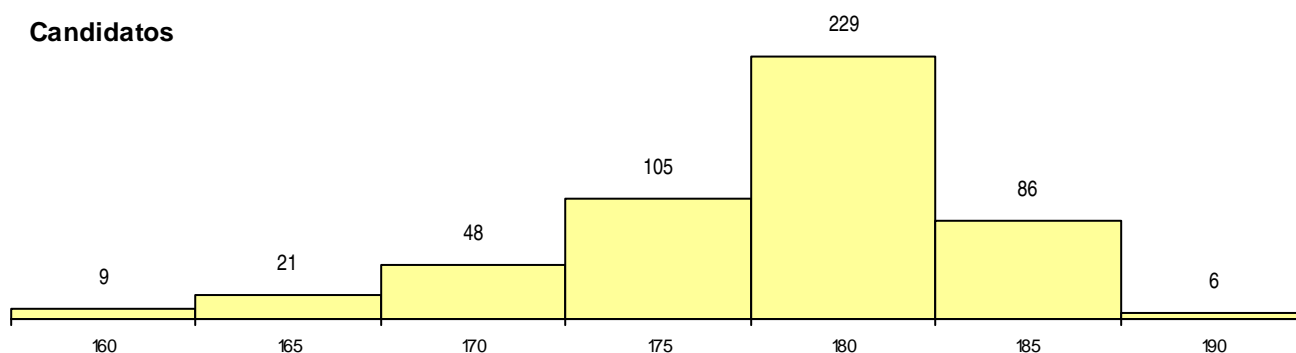

**SEXO DOS CANDIDATOS**

Sexo	Cands. %	Cols. %
Masc.	137 27	0 0
Femin.	367 73	1 100
<b>Total</b>	<b>504</b>	<b>1</b>

**CURSO DO 12º ANO (15 mais frequentes)**

Curso 12º ano	Cands. %	Cols. %
C60 Ciências e Tecnologias (DL 272/20)	401 80	1 100
060 Ciências e Tecnologias	57 11	0 0
972 Recorrente - Ciências Sociais e Hu	14 3	0 0
971 Recorrente - Ciências Socioeconóm	13 3	0 0
810 Agrupamento 1 / geral	7 1	0 0
970 Recorrente - Ciências e Tecnologia	4 1	0 0
220 Ens. secundário recorrente (todos o	2 0	0 0
950 Equivalências	1 0	0 0
940 Escolas estrangeiras em Portugal	1 0	0 0
C61 Ciências Socioeconómicas (DL 272/	1 0	0 0
A05 Animação Sócio-Desportiva (VC)	1 0	0 0
A03 Biotecnologia (VC)	1 0	0 0
973 Recorrente - Línguas e Literaturas	1 0	0 0

**MÉDIAS dos Colocados**

Nota de candidatura	190,8
Prova de ingresso	188,7
Média do 12º ano	193,0
Média do 10º/11º ano	193,0

**DISTRIBUIÇÕES DE NOTAS DE CANDIDATURA**

**Candidatos**

**Colocados**