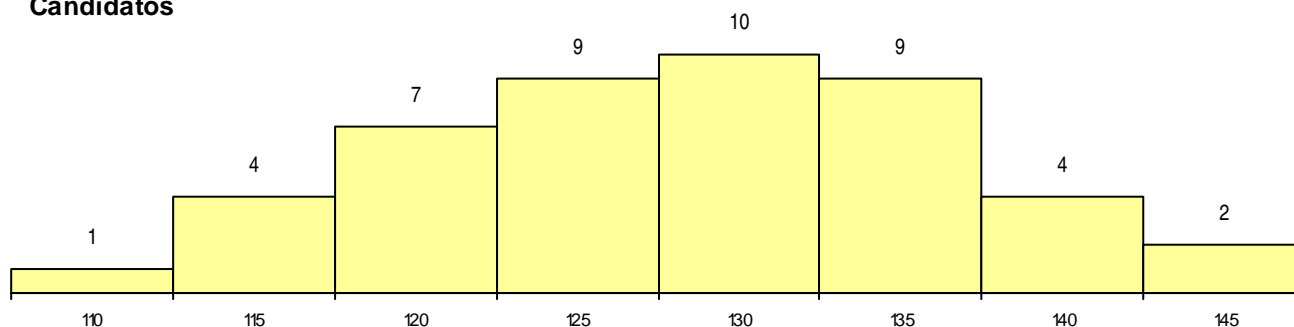

SEXO DOS CANDIDATOS

Sexo	Cands. %	Cols. %
Masc.	31 67	0 0
Femin.	15 33	1 100
Total	46	1

CURSO DO 12º ANO (15 mais frequentes)

Curso 12º ano	Cands. %	Cols. %
C60 Ciências e Tecnologias (DL 272/20	21 46	0 0
089 Desporto	12 26	0 0
966 Cursos EFA, Formações Modulare	2 4	0 0
C62 Línguas e Humanidades (DL 272/2	2 4	0 0
610 Cursos Educação Formação (todos	1 2	1 100
726 Técnico da qualidade	1 2	0 0
381 Técnico de comunicação/marketing,	1 2	0 0
P56 Técnico de Gestão e Programação	1 2	0 0
P28 Técnico de Comunicação - Marketin	1 2	0 0
P14 Técnico de Multimédia	1 2	0 0
977 Recorrente - Informática	1 2	0 0
971 Recorrente - Ciências Socioeconóm	1 2	0 0
060 Ciências e Tecnologias	1 2	0 0

MÉDIAS dos Colocados

Nota de candidatura	140,9
Prova de ingresso	98,0
Média do 12º ano	164,0
Média do 10º/11º ano	164,0

DISTRIBUIÇÕES DE NOTAS DE CANDIDATURA

Candidatos

Colocados