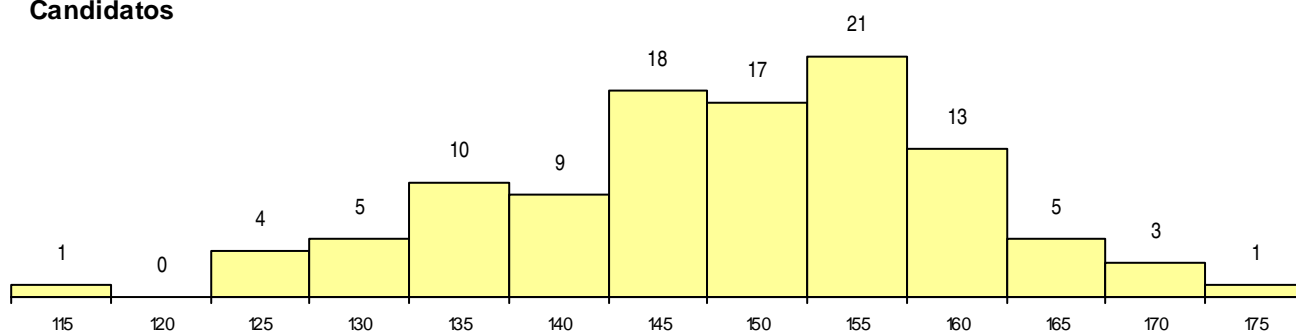

SEXO DOS CANDIDATOS

Sexo	Cands. %	Cols. %
Masc.	25 23	2 20
Femin.	82 77	8 80
Total	107	10

CURSO DO 12º ANO (15 mais frequentes)

Curso 12º ano	Cands. %	Cols. %
C60 Ciências e Tecnologias (DL 272/20)	92 86	8 80
060 Ciências e Tecnologias	9 8	2 20
810 Agrupamento 1 / geral	2 2	0 0
970 Recorrente - Ciências e Tecnologia	2 2	0 0
610 Cursos Educação Formação (todos)	1 1	0 0
064 Artes Visuais	1 1	0 0

MÉDIAS dos Colocados

Nota de candidatura	160,8
Prova de ingresso	153,9
Média do 12º ano	167,6
Média do 10º/11º ano	167,6

DISTRIBUIÇÕES DE NOTAS DE CANDIDATURA

Candidatos

Colocados