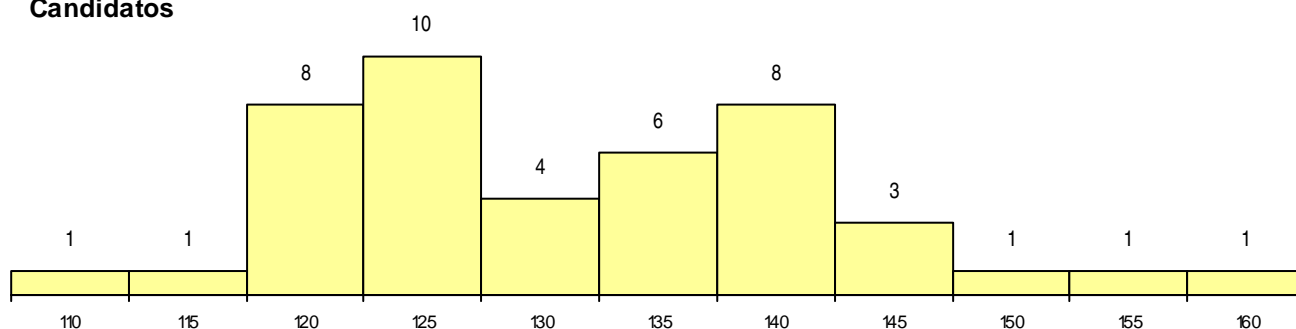

SEXO DOS CANDIDATOS

Sexo	Cands. %	Cols. %
Masc.	18 41	3 33
Femin.	26 59	6 67
Total	44	9

CURSO DO 12º ANO

(15 mais frequentes)

Curso 12º ano	Cands. %	Cols. %
C64 Artes Visuais (DL 272/2007)	32 73	5 56
966 Cursos EFA, Formações Modulare	2 5	1 11
P37 Técnico de Design	2 5	1 11
974 Recorrente - Artes Visuais	2 5	1 11
070 Comunicação Audiovisual	2 5	1 11
064 Artes Visuais	2 5	0 0
P36 Técnico de Desenho Digital 3D	1 2	0 0
P01 Animador Sociocultural	1 2	0 0

MÉDIAS dos Colocados

Nota de candidatura	140,4
Prova de ingresso	138,7
Média do 12º ano	142,2
Média do 10º/11º ano	142,2

DISTRIBUIÇÕES DE NOTAS DE CANDIDATURA

Candidatos

Colocados