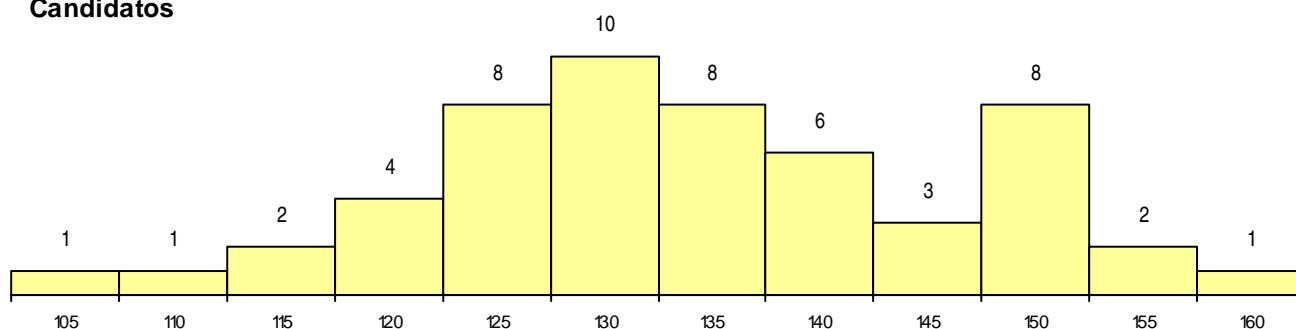

**SEXO DOS CANDIDATOS**

Sexo	Cands. %	Cols. %
Masc.	34 63	8 89
Femin.	20 37	1 11
<b>Total</b>	<b>54</b>	<b>9</b>

**CURSO DO 12º ANO (15 mais frequentes)**

Curso 12º ano	Cands. %	Cols. %
C61 Ciências Socioeconómicas (DL 272/	26 48	6 67
C60 Ciências e Tecnologias (DL 272/20	8 15	2 22
966 Cursos EFA, Formações Modulare	6 11	0 0
C62 Línguas e Humanidades (DL 272/2	5 9	0 0
S13 Técnico agrícola	1 2	1 11
433 Técnico de gestão	1 2	0 0
P59 Técnico de Informática de Gestão	1 2	0 0
P51 Técnico de Gestão	1 2	0 0
P31 Técnico de Contabilidade	1 2	0 0
089 Desporto	1 2	0 0
082 Informática	1 2	0 0
062 Ciências Sociais e Humanas	1 2	0 0
061 Ciências Socioeconómicas	1 2	0 0

**MÉDIAS dos Colocados**

Nota de candidatura	139,3
Prova de ingresso	140,6
Média do 12º ano	138,7
Média do 10º/11º ano	138,7

**DISTRIBUIÇÕES DE NOTAS DE CANDIDATURA**

**Candidatos**

**Colocados**