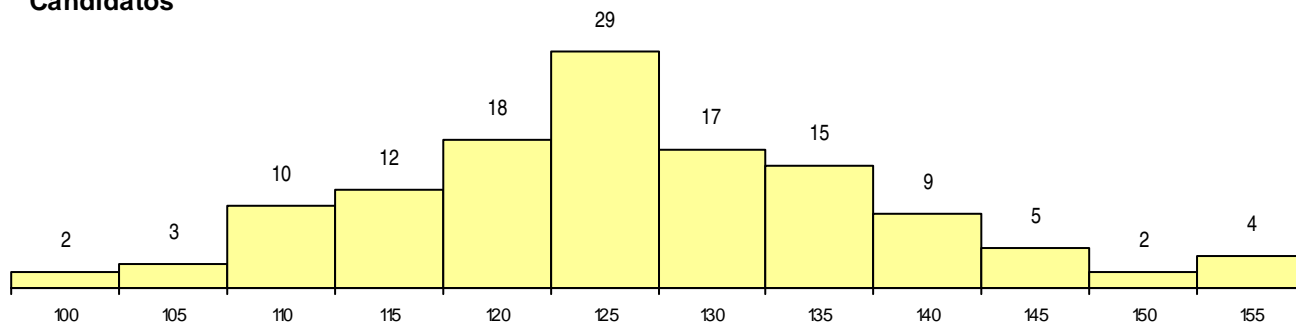

SEXO DOS CANDIDATOS

Sexo	Cands. %	Cols. %
Masc.	28 22	3 30
Femin.	98 78	7 70
Total	126	10

CURSO DO 12º ANO (15 mais frequentes)

Curso 12º ano	Cands. %	Cols. %
C62 Línguas e Humanidades (DL 272/2	47 37	5 50
C60 Ciências e Tecnologias (DL 272/20	39 31	3 30
966 Cursos EFA, Formações Modulare	9 7	1 10
089 Desporto	6 5	0 0
P01 Animador Sociocultural	2 2	1 10
970 Recorrente - Ciências e Tecnologia	2 2	0 0
060 Ciências e Tecnologias	2 2	0 0
P18 Técnico de Apoio à Infância	2 2	0 0
P59 Técnico de Informática de Gestão	2 2	0 0
C64 Artes Visuais (DL 272/2007)	2 2	0 0
P28 Técnico de Comunicação - Marketin	1 1	0 0
P19 Técnico de Apoio Psicossocial	1 1	0 0
P55 Técnico de Gestão do Ambiente	1 1	0 0
P76 Técnico de Química Industrial	1 1	0 0
P96 Técnico de Viticultura e Enologia	1 1	0 0

MÉDIAS dos Colocados

Nota de candidatura	145,7
Prova de ingresso	142,6
Média do 12º ano	148,8
Média do 10º/11º ano	148,8

DISTRIBUIÇÕES DE NOTAS DE CANDIDATURA

Candidatos

Colocados