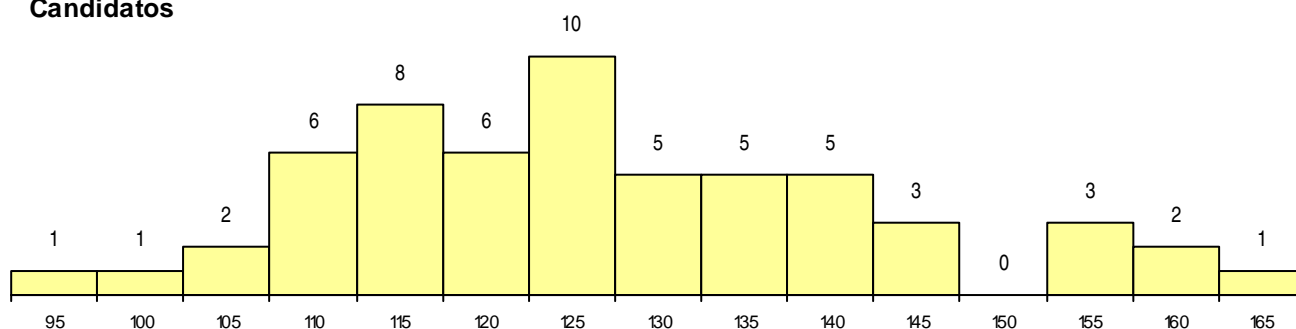

**SEXO DOS CANDIDATOS**

Sexo	Cands. %	Cols. %
Masc.	21 36	1 50
Femin.	37 64	1 50
<b>Total</b>	<b>58</b>	<b>2</b>

**CURSO DO 12º ANO (15 mais frequentes)**

Curso 12º ano	Cands. %	Cols. %
C62 Línguas e Humanidades (DL 272/2	16 28	0 0
C60 Ciências e Tecnologias (DL 272/20	11 19	0 0
C64 Artes Visuais (DL 272/2007)	6 10	1 50
060 Ciências e Tecnologias	4 7	1 50
062 Ciências Sociais e Humanas	4 7	0 0
C61 Ciências Socioeconómicas (DL 272/	3 5	0 0
950 Equivalências	2 3	0 0
966 Cursos EFA, Formações Modulare	2 3	0 0
810 Agrupamento 1 / geral	2 3	0 0
610 Cursos Educação Formação (todos	1 2	0 0
522 Teatro/interpretação	1 2	0 0
386 Técnico de turismo/prof. informação	1 2	0 0
840 Agrupamento 4 / geral	1 2	0 0
972 Recorrente - Ciências Sociais e Hu	1 2	0 0
082 Informática	1 2	0 0

**MÉDIAS dos Colocados**

Nota de candidatura	163,5
Prova de ingresso	162,5
Média do 12º ano	164,5
Média do 10º/11º ano	164,5

**DISTRIBUIÇÕES DE NOTAS DE CANDIDATURA**

**Candidatos**

**Colocados**