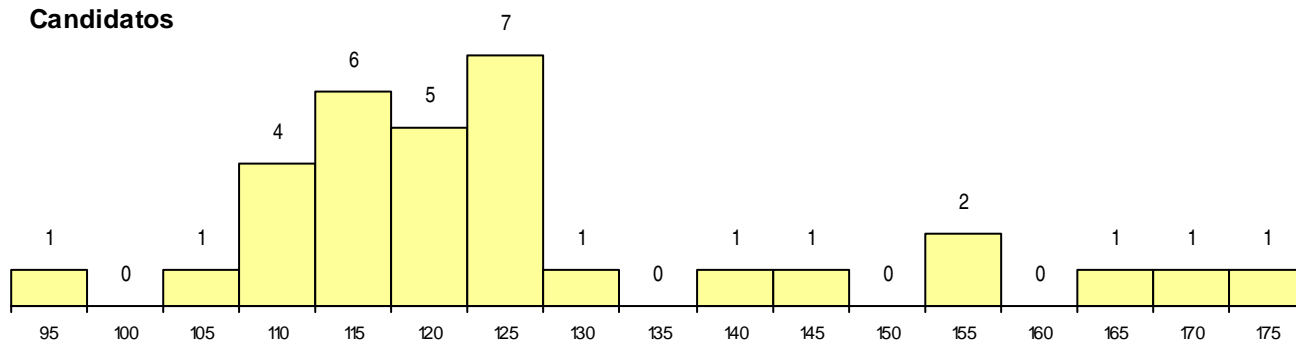

SEXO DOS CANDIDATOS

Sexo	Cands. %	Cols. %
Masc.	6 19	4 44
Femin.	26 81	5 56
Total	32	9

CURSO DO 12º ANO (15 mais frequentes)

Curso 12º ano	Cands. %	Cols. %
C62 Línguas e Humanidades (DL 272/2	12 38	3 33
C60 Ciências e Tecnologias (DL 272/20	6 19	1 11
C64 Artes Visuais (DL 272/2007)	3 9	0 0
062 Ciências Sociais e Humanas	2 6	2 22
810 Agrupamento 1 / geral	1 3	1 11
C61 Ciências Socioeconómicas (DL 272/	1 3	1 11
987 Recorrente - Design de Produto	1 3	1 11
847 Dança - Formação de bailarinos	1 3	0 0
966 Cursos EFA, Formações Modulare	1 3	0 0
P16 Técnico de Análise Laboratorial	1 3	0 0
972 Recorrente - Ciências Sociais e Hu	1 3	0 0
082 Informática	1 3	0 0
060 Ciências e Tecnologias	1 3	0 0

MÉDIAS dos Colocados

Nota de candidatura	120,0
Prova de ingresso	107,8
Média do 12º ano	132,2
Média do 10º/11º ano	132,2

DISTRIBUIÇÕES DE NOTAS DE CANDIDATURA

Candidatos

Colocados