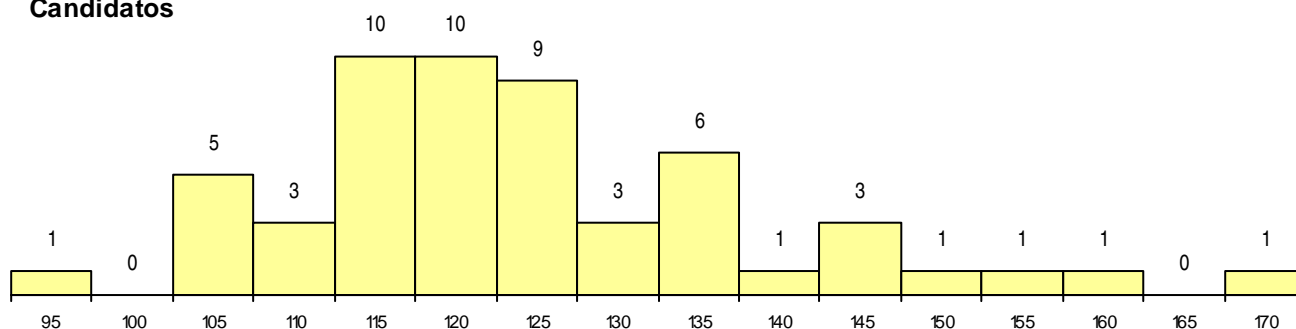

SEXO DOS CANDIDATOS

Sexo	Cands. %	Cols. %
Masc.	27 49	12 63
Femin.	28 51	7 37
Total	55	19

CURSO DO 12º ANO (15 mais frequentes)

Curso 12º ano	Cands. %	Cols. %
C62 Línguas e Humanidades (DL 272/2	19 35	6 32
C60 Ciências e Tecnologias (DL 272/20	13 24	5 26
060 Ciências e Tecnologias	3 5	2 11
966 Cursos EFA, Formações Modulare	2 4	1 5
970 Recorrente - Ciências e Tecnologia	2 4	1 5
810 Agrupamento 1 / geral	2 4	0 0
972 Recorrente - Ciências Sociais e Hu	2 4	0 0
062 Ciências Sociais e Humanas	2 4	0 0
950 Equivalências	1 2	1 5
088 Acção Social	1 2	1 5
084 Multimédia	1 2	1 5
071 Design de Comunicação	1 2	1 5
P91 Técnico de Turismo	1 2	0 0
P28 Técnico de Comunicação - Marketin	1 2	0 0
P16 Técnico de Análise Laboratorial	1 2	0 0

MÉDIAS dos Colocados

Nota de candidatura	124,0
Prova de ingresso	114,9
Média do 12º ano	133,2
Média do 10º/11º ano	133,2

DISTRIBUIÇÕES DE NOTAS DE CANDIDATURA

Candidatos

Colocados