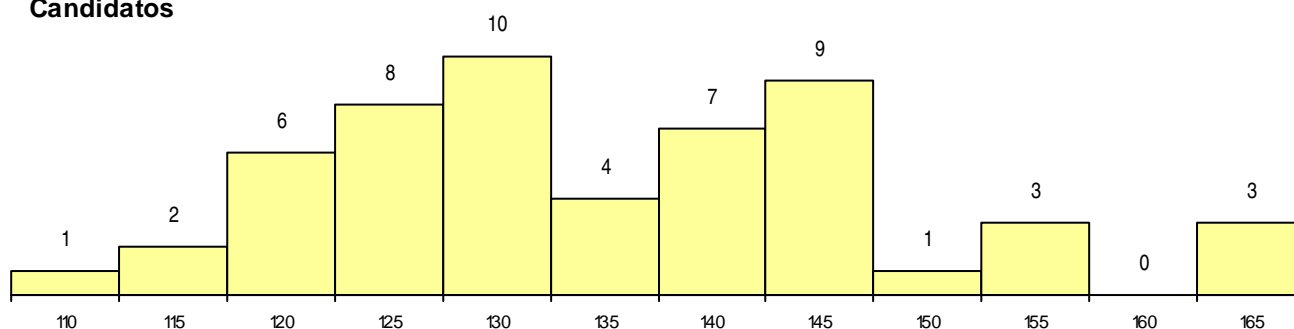

SEXO DOS CANDIDATOS

Sexo	Cands. %	Cols. %
Masc.	24 44	6 38
Femin.	30 56	10 63
Total	54	16

CURSO DO 12º ANO (15 mais frequentes)

Curso 12º ano	Cands. %	Cols. %
C62 Línguas e Humanidades (DL 272/2)	42 78	11 69
C60 Ciências e Tecnologias (DL 272/20)	2 4	1 6
062 Ciências Sociais e Humanas	2 4	1 6
220 Ens. secundário recorrente (todos o	1 2	1 6
P91 Técnico de Turismo	1 2	1 6
P59 Técnico de Informática de Gestão	1 2	1 6
810 Agrupamento 1 / geral	1 2	0 0
966 Cursos EFA, Formações Modulare	1 2	0 0
448 Técnico de hotelaria/restauração, or	1 2	0 0
252 Turismo (INFTUR)	1 2	0 0
P44 Técnico de Electrónica, Automação	1 2	0 0

MÉDIAS dos Colocados

Nota de candidatura	137,7
Prova de ingresso	134,9
Média do 12º ano	140,4
Média do 10º/11º ano	140,4

DISTRIBUIÇÕES DE NOTAS DE CANDIDATURA

Candidatos

Colocados