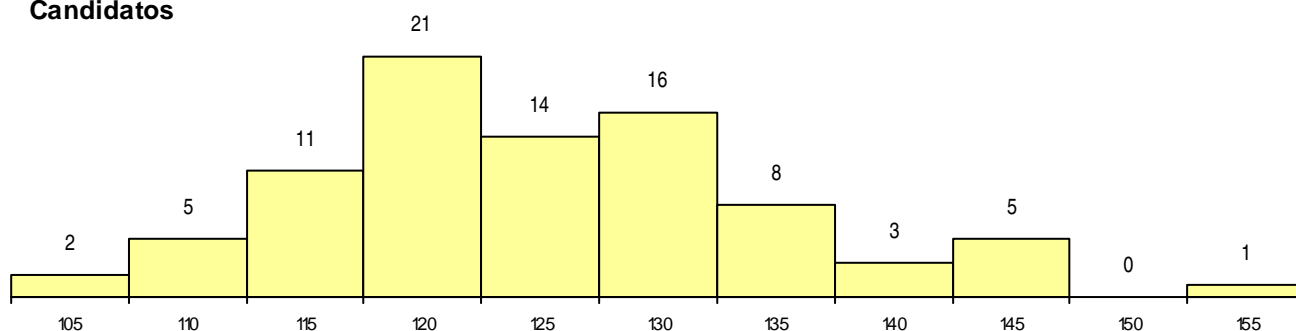

SEXO DOS CANDIDATOS

Sexo	Cands. %	Cols. %
Masc.	14 16	8 17
Femin.	72 84	39 83
Total	86	47

CURSO DO 12º ANO (15 mais frequentes)

Curso 12º ano	Cands. %	Cols. %
C62 Línguas e Humanidades (DL 272/2	57 66	35 74
C60 Ciências e Tecnologias (DL 272/20	13 15	8 17
C61 Ciências Socioeconómicas (DL 272/	4 5	0 0
060 Ciências e Tecnologias	3 3	1 2
P18 Técnico de Apoio à Infância	2 2	0 0
P22 Técnico de Banca e Seguros	1 1	1 2
089 Desporto	1 1	1 2
062 Ciências Sociais e Humanas	1 1	1 2
830 Agrupamento 3 / geral	1 1	0 0
972 Recorrente - Ciências Sociais e Hu	1 1	0 0
669 Informática	1 1	0 0
084 Multimédia	1 1	0 0

MÉDIAS dos Colocados

Nota de candidatura	122,8
Prova de ingresso	113,3
Média do 12º ano	132,3
Média do 10º/11º ano	132,3

DISTRIBUIÇÕES DE NOTAS DE CANDIDATURA

Candidatos

Colocados