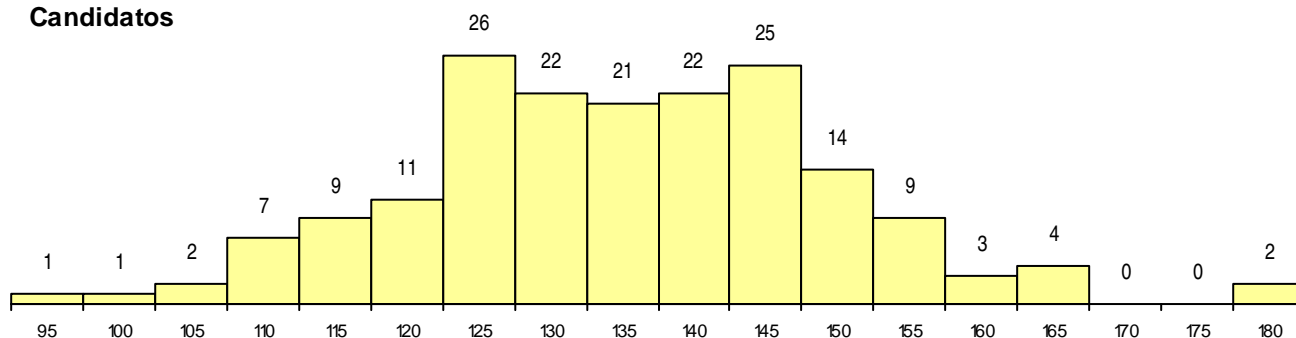

**SEXO DOS CANDIDATOS**

Sexo	Cands. %	Cols. %
Masc.	62 35	5 28
Femin.	117 65	13 72
<b>Total</b>	<b>179</b>	<b>18</b>

**CURSO DO 12º ANO (15 mais frequentes)**

Curso 12º ano	Cands. %	Cols. %
C62 Línguas e Humanidades (DL 272/2	102 57	12 67
C60 Ciências e Tecnologias (DL 272/20	23 13	3 17
C61 Ciências Socioeconómicas (DL 272/	18 10	1 6
966 Cursos EFA, Formações Modulare	6 3	0 0
P91 Técnico de Turismo	4 2	0 0
972 Recorrente - Ciências Sociais e Hu	4 2	0 0
062 Ciências Sociais e Humanas	3 2	1 6
950 Equivalências	3 2	0 0
810 Agrupamento 1 / geral	2 1	0 0
566 Técnico de turismo	1 1	1 6
061 Ciências Socioeconómicas	1 1	0 0
082 Informática	1 1	0 0
084 Multimédia	1 1	0 0
971 Recorrente - Ciências Socioeconóm	1 1	0 0
A22 Assessoria Jurídica e Documentaçã	1 1	0 0

**MÉDIAS dos Colocados**

Nota de candidatura	150,0
Prova de ingresso	152,9
Média do 12º ano	147,0
Média do 10º/11º ano	147,0

**DISTRIBUIÇÕES DE NOTAS DE CANDIDATURA**

**Candidatos**

**Colocados**