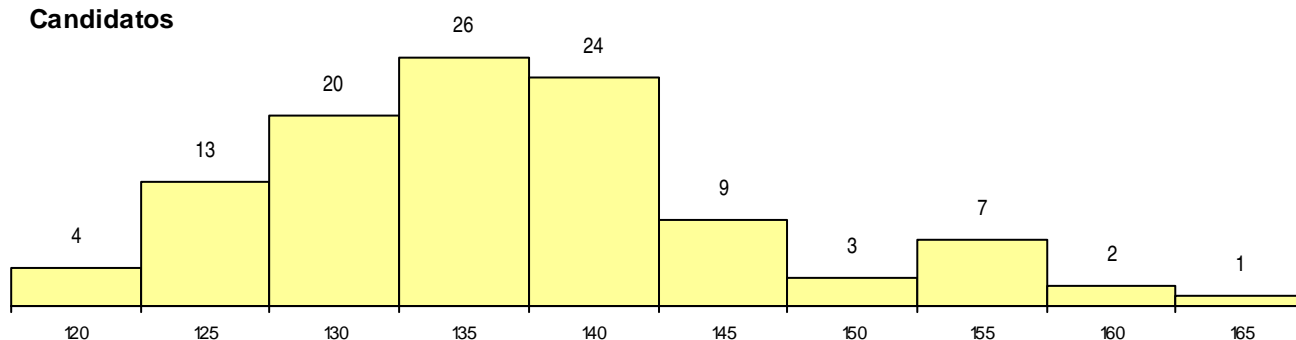

SEXO DOS CANDIDATOS

Sexo	Cands. %	Cols. %
Masc.	99 91	30 88
Femin.	10 9	4 12
Total	109	34

CURSO DO 12º ANO (15 mais frequentes)

Curso 12º ano	Cands. %	Cols. %
C60 Ciências e Tecnologias (DL 272/20)	104 95	33 97
P53 Técnico de Gestão de Equipamento	1 1	1 3
950 Equivalências	1 1	0 0
940 Escolas estrangeiras em Portugal	1 1	0 0
064 Artes Visuais	1 1	0 0
060 Ciências e Tecnologias	1 1	0 0

MÉDIAS dos Colocados

Nota de candidatura 141,3
 Prova de ingresso 132,9
 Média do 12º ano 149,7
 Média do 10º/11º ano 149,7

DISTRIBUIÇÕES DE NOTAS DE CANDIDATURA

Candidatos

Colocados