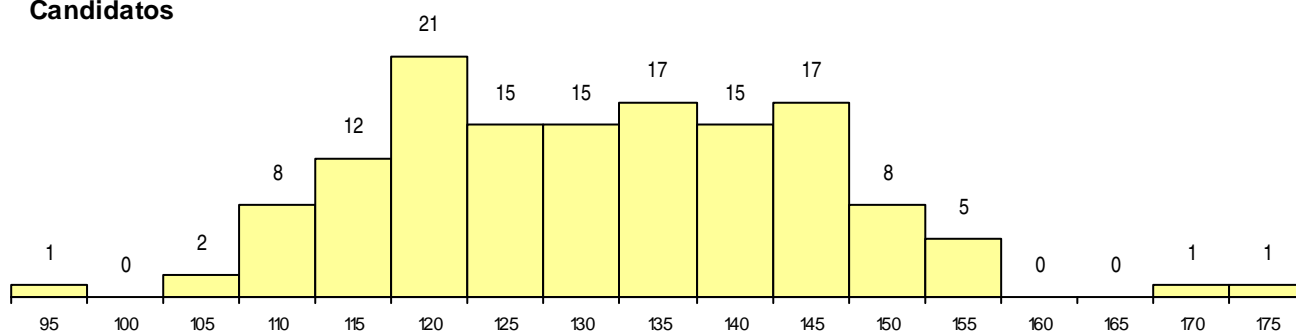

SEXO DOS CANDIDATOS

Sexo	Cands. %	Cols. %
Masc.	47 34	4 22
Femin.	91 66	14 78
Total	138	18

CURSO DO 12º ANO (15 mais frequentes)

Curso 12º ano	Cands. %	Cols. %
C62 Línguas e Humanidades (DL 272/2	79 57	8 44
C60 Ciências e Tecnologias (DL 272/20	13 9	2 11
C61 Ciências Socioeconómicas (DL 272/	7 5	2 11
062 Ciências Sociais e Humanas	5 4	1 6
972 Recorrente - Ciências Sociais e Hu	5 4	1 6
966 Cursos EFA, Formações Modulare	4 3	2 11
P18 Técnico de Apoio à Infância	3 2	0 0
060 Ciências e Tecnologias	2 1	0 0
P47 Técnico de Energias Renováveis	2 1	0 0
220 Ens. secundário recorrente (todos o	2 1	0 0
950 Equivalências	2 1	0 0
P01 Animador Sociocultural	1 1	1 6
070 Comunicação Audiovisual	1 1	1 6
P55 Técnico de Gestão do Ambiente	1 1	0 0
P59 Técnico de Informática de Gestão	1 1	0 0

MÉDIAS dos Colocados

Nota de candidatura	141,2
Prova de ingresso	138,1
Média do 12º ano	144,3
Média do 10º/11º ano	144,3

DISTRIBUIÇÕES DE NOTAS DE CANDIDATURA

Candidatos

Colocados