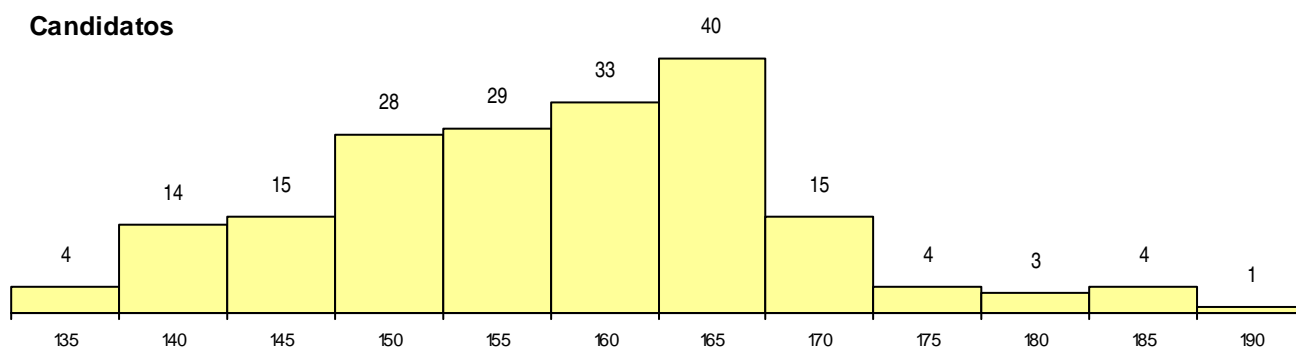

SEXO DOS CANDIDATOS

Sexo	Cands. %	Cols. %
Masc.	103 54	21 54
Femin.	87 46	18 46
Total	190	39

CURSO DO 12º ANO (15 mais frequentes)

Curso 12º ano	Cands. %	Cols. %
C61 Ciências Socioeconómicas (DL 272/	128 67	29 74
C60 Ciências e Tecnologias (DL 272/20	41 22	7 18
061 Ciências Socioeconómicas	6 3	1 3
950 Equivalências	3 2	1 3
970 Recorrente - Ciências e Tecnologia	2 1	1 3
971 Recorrente - Ciências Socioeconóm	2 1	0 0
060 Ciências e Tecnologias	2 1	0 0
830 Agrupamento 3 / geral	1 1	0 0
810 Agrupamento 1 / geral	1 1	0 0
940 Escolas estrangeiras em Portugal	1 1	0 0
S17 Técnico de apoio à gestão	1 1	0 0
C64 Artes Visuais (DL 272/2007)	1 1	0 0
072 Design de Produto	1 1	0 0

MÉDIAS dos Colocados

Nota de candidatura	167,3
Prova de ingresso	166,2
Média do 12º ano	168,4
Média do 10º/11º ano	168,4

DISTRIBUIÇÕES DE NOTAS DE CANDIDATURA

Candidatos

Colocados