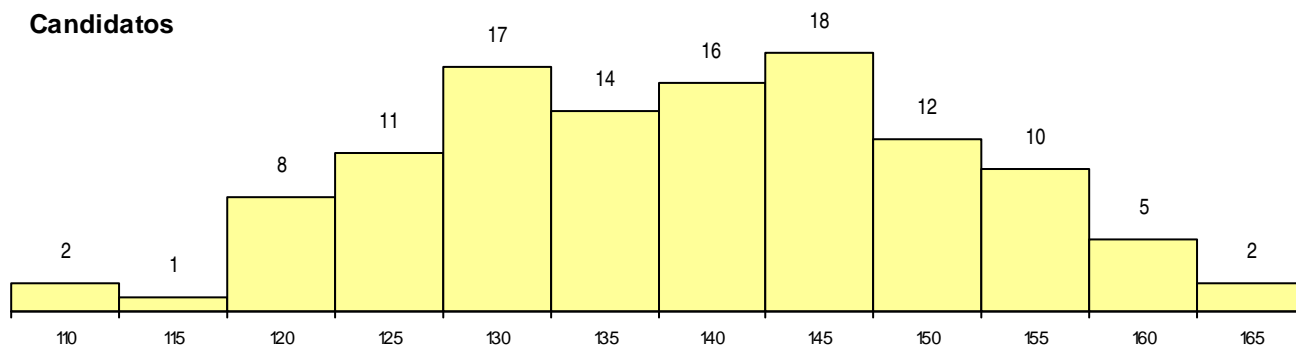

SEXO DOS CANDIDATOS

Sexo	Cands. %	Cols. %
Masc.	70 60	2 29
Femin.	46 40	5 71
Total	116	7

CURSO DO 12º ANO (15 mais frequentes)

Curso 12º ano	Cands. %	Cols. %
C61 Ciências Socioeconómicas (DL 272/	65 56	5 71
C62 Línguas e Humanidades (DL 272/2	9 8	0 0
C60 Ciências e Tecnologias (DL 272/20	9 8	0 0
950 Equivalências	5 4	0 0
971 Recorrente - Ciências Socioeconóm	3 3	1 14
P51 Técnico de Gestão	3 3	1 14
061 Ciências Socioeconómicas	3 3	0 0
062 Ciências Sociais e Humanas	2 2	0 0
082 Informática	2 2	0 0
610 Cursos Educação Formação (todos	2 2	0 0
P56 Técnico de Gestão e Programação	2 2	0 0
C64 Artes Visuais (DL 272/2007)	1 1	0 0
353 Técnico de gestão do ambiente	1 1	0 0
P31 Técnico de Contabilidade	1 1	0 0
970 Recorrente - Ciências e Tecnologia	1 1	0 0

MÉDIAS dos Colocados

Nota de candidatura	155,1
Prova de ingresso	158,7
Média do 12º ano	153,1
Média do 10º/11º ano	153,1

DISTRIBUIÇÕES DE NOTAS DE CANDIDATURA

Candidatos

Colocados