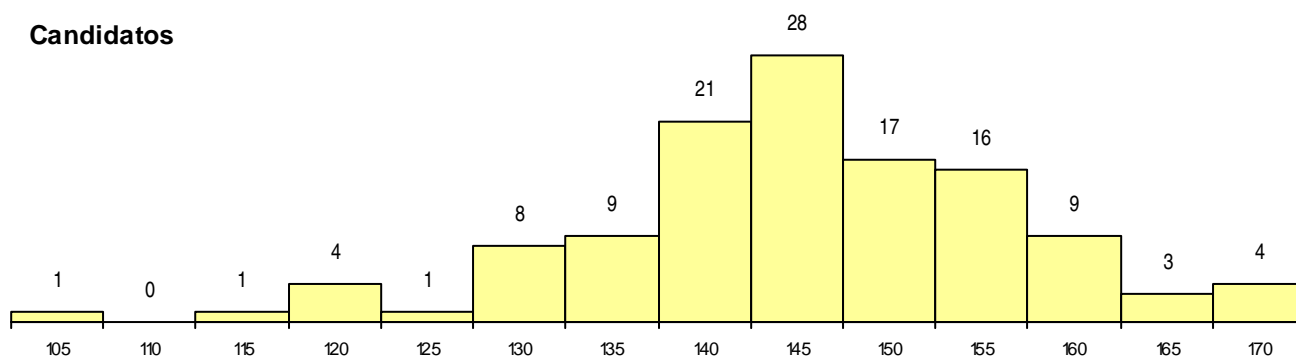

SEXO DOS CANDIDATOS

Sexo	Cands. %	Cols. %
Masc.	61 50	7 44
Femin.	61 50	9 56
Total	122	16

CURSO DO 12º ANO (15 mais frequentes)

Curso 12º ano	Cands. %	Cols. %
C61 Ciências Socioeconómicas (DL 272/	51 42	8 50
C60 Ciências e Tecnologias (DL 272/20	47 39	2 13
060 Ciências e Tecnologias	7 6	1 6
672 Contabilidade e Gestão	2 2	2 13
P81 Técnico de Restauração	1 1	1 6
971 Recorrente - Ciências Socioeconóm	1 1	1 6
P56 Técnico de Gestão e Programação	1 1	1 6
081 Electrotecnia e Electrónica	1 1	0 0
970 Recorrente - Ciências e Tecnologia	1 1	0 0
972 Recorrente - Ciências Sociais e Hu	1 1	0 0
A10 Electrónica e Telecomunicações (V	1 1	0 0
P31 Técnico de Contabilidade	1 1	0 0
840 Agrupamento 4 / geral	1 1	0 0
P51 Técnico de Gestão	1 1	0 0
P59 Técnico de Informática de Gestão	1 1	0 0

MÉDIAS dos Colocados

Nota de candidatura	151,9
Prova de ingresso	139,8
Média do 12º ano	160,1
Média do 10º/11º ano	160,1

DISTRIBUIÇÕES DE NOTAS DE CANDIDATURA

Candidatos

Colocados