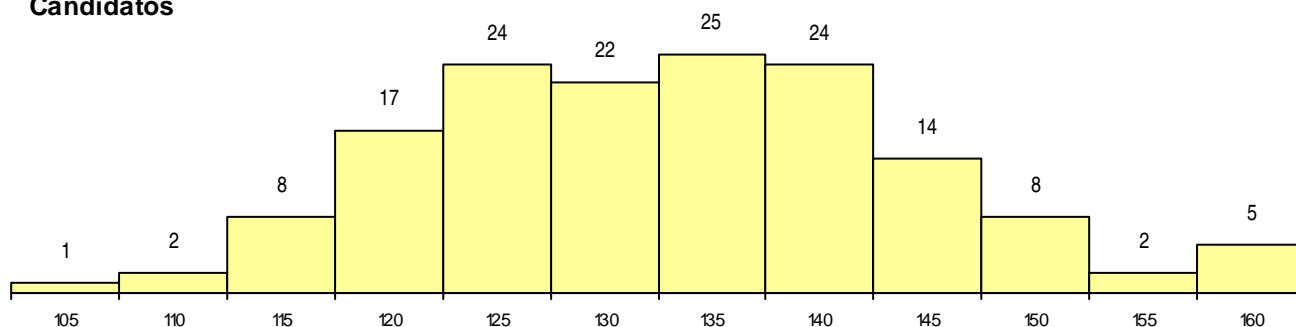

**SEXO DOS CANDIDATOS**

Sexo	Cands. %	Cols. %
Masc.	47 31	6 40
Femin.	105 69	9 60
<b>Total</b>	<b>152</b>	<b>15</b>

**CURSO DO 12º ANO (15 mais frequentes)**

Curso 12º ano	Cands. %	Cols. %
C62 Línguas e Humanidades (DL 272/2	61 40	8 53
C60 Ciências e Tecnologias (DL 272/20	26 17	5 33
972 Recorrente - Ciências Sociais e Hu	8 5	0 0
062 Ciências Sociais e Humanas	8 5	0 0
966 Cursos EFA, Formações Modulare	6 4	0 0
610 Cursos Educação Formação (todos	4 3	1 7
089 Desporto	3 2	0 0
060 Ciências e Tecnologias	3 2	0 0
C61 Ciências Socioeconómicas (DL 272/	3 2	0 0
C64 Artes Visuais (DL 272/2007)	2 1	1 7
P01 Animador Sociocultural	2 1	0 0
220 Ens. secundário recorrente (todos o	2 1	0 0
P58 Técnico de Higiene e Segurança do	2 1	0 0
971 Recorrente - Ciências Socioeconóm	2 1	0 0
970 Recorrente - Ciências e Tecnologia	2 1	0 0

**MÉDIAS dos Colocados**

Nota de candidatura	147,5
Prova de ingresso	141,6
Média do 12º ano	151,4
Média do 10º/11º ano	151,4

**DISTRIBUIÇÕES DE NOTAS DE CANDIDATURA**

**Candidatos**

**Colocados**