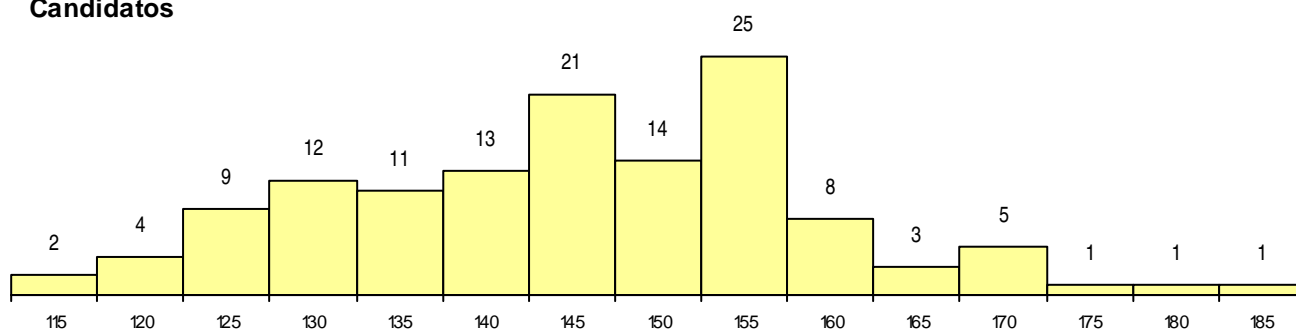

SEXO DOS CANDIDATOS

Sexo	Cands. %	Cols. %
Masc.	110 85	13 93
Femin.	20 15	1 7
Total	130	14

CURSO DO 12º ANO (15 mais frequentes)

Curso 12º ano	Cands. %	Cols. %
C60 Ciências e Tecnologias (DL 272/20)	102 78	9 64
060 Ciências e Tecnologias	6 5	1 7
A11 Informática (VC)	5 4	2 14
P56 Técnico de Gestão e Programação	5 4	0 0
C61 Ciências Socioeconómicas (DL 272/	4 3	1 7
578 Informática	4 3	1 7
P59 Técnico de Informática de Gestão	2 2	0 0
810 Agrupamento 1 / geral	1 1	0 0
P53 Técnico de Gestão de Equipamento	1 1	0 0

MÉDIAS dos Colocados

Nota de candidatura	159,2
Prova de ingresso	152,6
Média do 12º ano	165,9
Média do 10º/11º ano	165,9

DISTRIBUIÇÕES DE NOTAS DE CANDIDATURA

Candidatos

Colocados