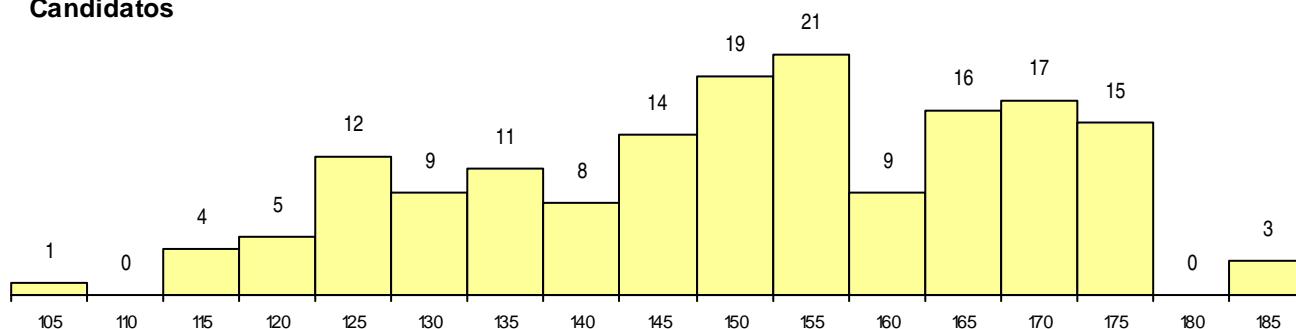

SEXO DOS CANDIDATOS

Sexo	Cands. %	Cols. %
Masc.	65 40	1 25
Femin.	99 60	3 75
Total	164	4

CURSO DO 12º ANO (15 mais frequentes)

Curso 12º ano	Cands. %	Cols. %
C62 Línguas e Humanidades (DL 272/2	78 48	1 25
C60 Ciências e Tecnologias (DL 272/20	12 7	1 25
972 Recorrente - Ciências Sociais e Hu	12 7	0 0
062 Ciências Sociais e Humanas	8 5	0 0
966 Cursos EFA, Formações Modulare	5 3	0 0
060 Ciências e Tecnologias	4 2	0 0
P56 Técnico de Gestão e Programação	4 2	0 0
950 Equivalências	3 2	1 25
C61 Ciências Socioeconómicas (DL 272/	3 2	1 25
P14 Técnico de Multimédia	2 1	0 0
064 Artes Visuais	2 1	0 0
970 Recorrente - Ciências e Tecnologia	2 1	0 0
P01 Animador Sociocultural	2 1	0 0
900 Emigrantes	2 1	0 0
610 Cursos Educação Formação (todos	2 1	0 0

MÉDIAS dos Colocados

Nota de candidatura	178,4
Prova de ingresso	194,0
Média do 12º ano	168,0
Média do 10º/11º ano	168,0

DISTRIBUIÇÕES DE NOTAS DE CANDIDATURA

Candidatos

Colocados