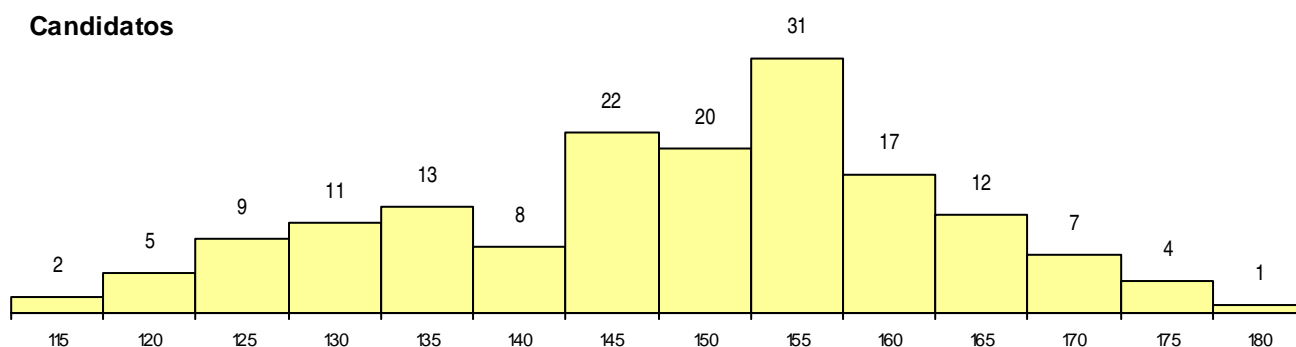

ETAPA COLOCAÇÃO (contingente)

Etapa Colocação	Cands. %	Cols. %	Nota
17 Geral	162 100	12 100	166,0
Total	162	12	

DISTRITO/GAES DE CANDIDATURA

Distrito Origem	Cands. %	Cols. %
Porto	115 71	8 67
Aveiro	16 10	1 8
Braga	12 7	1 8
R. A. Madeira	3 2	0 0
Viseu	3 2	1 8
Lisboa	3 2	0 0
Vila Real	2 1	1 8
Viana do Castelo	2 1	0 0
Setúbal	2 1	0 0
Santarém	1 1	0 0
Faro	1 1	0 0
Évora	1 1	0 0
Bragança	1 1	0 0
Total	162	12

SEXO DOS CANDIDATOS

Sexo	Cands. %	Cols. %
Masc.	43 27	4 33
Femin.	119 73	8 67
Total	162	12

CURSO DO 12º ANO (15 mais frequentes)

Curso 12º ano	Cands. %	Cols. %
C62 Línguas e Humanidades (DL 272/2	87 54	6 50
C60 Ciências e Tecnologias (DL 272/20	13 8	2 17
970 Recorrente - Ciências e Tecnologia	7 4	0 0
972 Recorrente - Ciências Sociais e Hu	6 4	0 0
062 Ciências Sociais e Humanas	3 2	1 8
966 Cursos EFA, Formações Modulare	3 2	0 0
060 Ciências e Tecnologias	3 2	0 0
950 Equivalências	3 2	0 0
P56 Técnico de Gestão e Programação	3 2	0 0
064 Artes Visuais	2 1	1 8
C61 Ciências Socioeconómicas (DL 272/	2 1	0 0
522 Teatro/interpretação	2 1	0 0
063 Línguas e Literaturas	2 1	0 0
P01 Animador Sociocultural	2 1	0 0
840 Agrupamento 4 / geral	2 1	0 0

MÉDIAS dos Colocados

Nota de candidatura	170,2
Prova de ingresso	178,8
Média do 12º ano	164,4
Média do 10º/11º ano	164,4

DISTRIBUIÇÕES DE NOTAS DE CANDIDATURA

Candidatos

Colocados