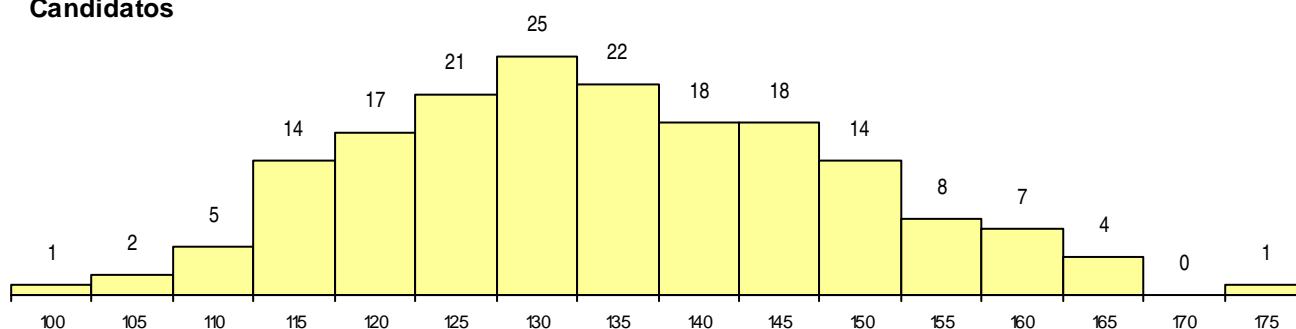

**SEXO DOS CANDIDATOS**

Sexo	Cands. %	Cols. %
Masc.	44 25	1 17
Femin.	133 75	5 83
<b>Total</b>	<b>177</b>	<b>6</b>

**CURSO DO 12º ANO (15 mais frequentes)**

Curso 12º ano	Cands. %	Cols. %
C62 Línguas e Humanidades (DL 272/2	88 50	4 67
C60 Ciências e Tecnologias (DL 272/20	20 11	1 17
972 Recorrente - Ciências Sociais e Hu	14 8	0 0
970 Recorrente - Ciências e Tecnologia	6 3	0 0
062 Ciências Sociais e Humanas	5 3	0 0
C64 Artes Visuais (DL 272/2007)	4 2	0 0
966 Cursos EFA, Formações Modulare	4 2	0 0
C61 Ciências Socioeconómicas (DL 272/	3 2	0 0
060 Ciências e Tecnologias	3 2	0 0
089 Desporto	3 2	0 0
P01 Animador Sociocultural	3 2	0 0
P59 Técnico de Informática de Gestão	2 1	0 0
220 Ens. secundário recorrente (todos o	2 1	0 0
445 Técnico de hotelaria/recepção e ate	1 1	1 17
064 Artes Visuais	1 1	0 0

**MÉDIAS dos Colocados**

Nota de candidatura	159,0
Prova de ingresso	153,3
Média do 12º ano	162,8
Média do 10º/11º ano	162,8

**DISTRIBUIÇÕES DE NOTAS DE CANDIDATURA**

**Candidatos**

**Colocados**