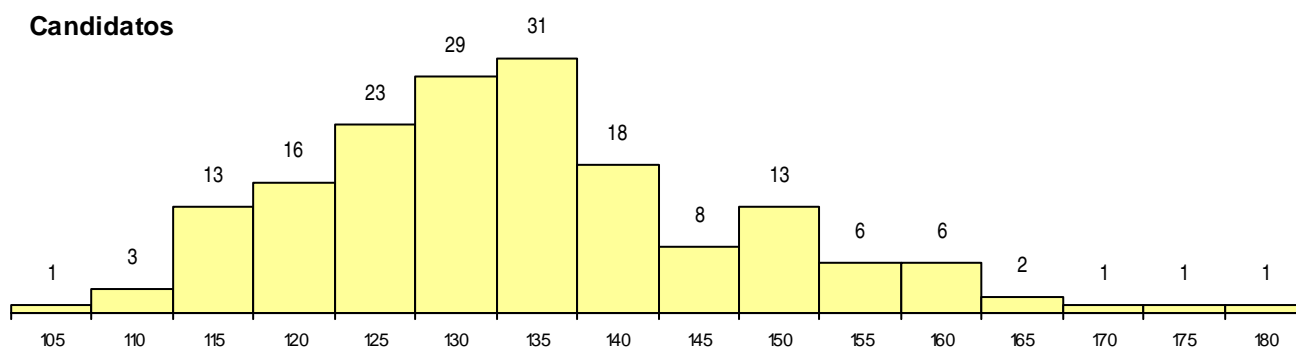

SEXO DOS CANDIDATOS

Sexo	Cands. %	Cols. %
Masc.	22 13	2 9
Femin.	150 87	21 91
Total	172	23

CURSO DO 12º ANO (15 mais frequentes)

Curso 12º ano	Cands. %	Cols. %
C62 Línguas e Humanidades (DL 272/2	68 40	13 57
C60 Ciências e Tecnologias (DL 272/20	38 22	7 30
970 Recorrente - Ciências e Tecnologia	8 5	1 4
P01 Animador Sociocultural	8 5	0 0
C64 Artes Visuais (DL 272/2007)	7 4	0 0
P19 Técnico de Apoio Psicossocial	6 3	0 0
972 Recorrente - Ciências Sociais e Hu	5 3	0 0
389 Animador sociocultural	4 2	0 0
P58 Técnico de Higiene e Segurança do	3 2	0 0
P27 Técnico de Comércio	2 1	1 4
062 Ciências Sociais e Humanas	2 1	0 0
088 Acção Social	2 1	0 0
089 Desporto	2 1	0 0
C61 Ciências Socioeconómicas (DL 272/	2 1	0 0
P18 Técnico de Apoio à Infância	2 1	0 0

MÉDIAS dos Colocados

Nota de candidatura	148,7
Prova de ingresso	145,7
Média do 12º ano	151,8
Média do 10º/11º ano	151,8

DISTRIBUIÇÕES DE NOTAS DE CANDIDATURA

Candidatos

Colocados