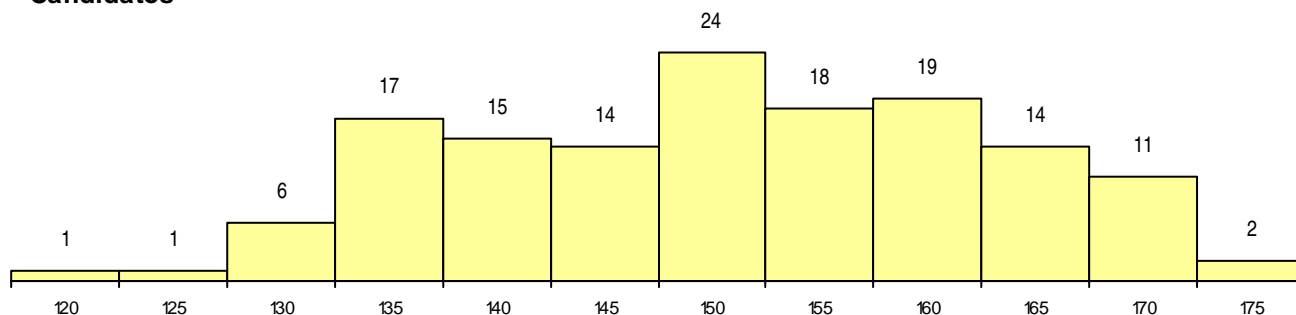

SEXO DOS CANDIDATOS

Sexo	Cands. %	Cols. %
Masc.	49 35	5 56
Femin.	93 65	4 44
Total	142	9

CURSO DO 12º ANO (15 mais frequentes)

Curso 12º ano	Cands. %	Cols. %
C62 Línguas e Humanidades (DL 272/2	53 37	1 11
C60 Ciências e Tecnologias (DL 272/20	49 35	7 78
062 Ciências Sociais e Humanas	5 4	0 0
972 Recorrente - Ciências Sociais e Hu	5 4	0 0
675 Comunicação e Informação Multimé	3 2	0 0
C61 Ciências Socioeconómicas (DL 272/	3 2	0 0
970 Recorrente - Ciências e Tecnologia	2 1	0 0
C64 Artes Visuais (DL 272/2007)	2 1	0 0
810 Agrupamento 1 / geral	2 1	0 0
P84 Técnico de Serviços Jurídicos	2 1	0 0
A20 Línguas e Relações Empresariais (1 1	1 11
060 Ciências e Tecnologias	1 1	0 0
722 Técnico administrativo	1 1	0 0
064 Artes Visuais	1 1	0 0
073 Produção Artística	1 1	0 0

MÉDIAS dos Colocados

Nota de candidatura	168,0
Prova de ingresso	163,6
Média do 12º ano	170,9
Média do 10º/11º ano	170,9

DISTRIBUIÇÕES DE NOTAS DE CANDIDATURA

Candidatos

Colocados