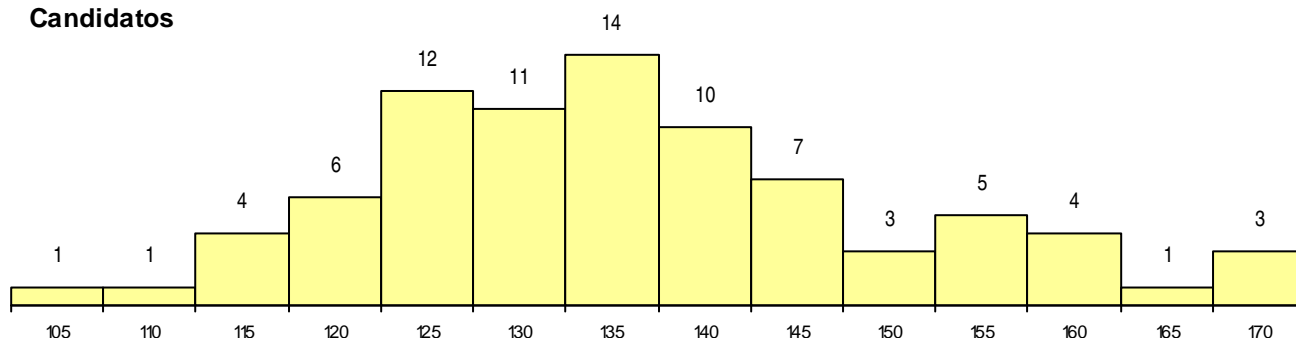

SEXO DOS CANDIDATOS

Sexo	Cands. %	Cols. %
Masc.	41 50	6 46
Femin.	41 50	7 54
Total	82	13

CURSO DO 12º ANO (15 mais frequentes)

Curso 12º ano	Cands. %	Cols. %
C60 Ciências e Tecnologias (DL 272/20	30 37	7 54
C61 Ciências Socioeconómicas (DL 272/	14 17	3 23
P59 Técnico de Informática de Gestão	6 7	1 8
412 Técnico de contabilidade	5 6	1 8
345 Profissionais de formação bancária	3 4	1 8
970 Recorrente - Ciências e Tecnologia	3 4	0 0
C62 Línguas e Humanidades (DL 272/2	3 4	0 0
P51 Técnico de Gestão	2 2	0 0
602 Cursos técnico-profissionais (todos	2 2	0 0
P82 Técnico de Secretariado	2 2	0 0
P64 Técnico de Marketing	1 1	0 0
427 Técnico de electrónica/hardware	1 1	0 0
060 Ciências e Tecnologias	1 1	0 0
P31 Técnico de Contabilidade	1 1	0 0
P27 Técnico de Comércio	1 1	0 0

MÉDIAS dos Colocados

Nota de candidatura	144,3
Prova de ingresso	132,8
Média do 12º ano	150,5
Média do 10º/11º ano	150,5

DISTRIBUIÇÕES DE NOTAS DE CANDIDATURA

Candidatos

Colocados