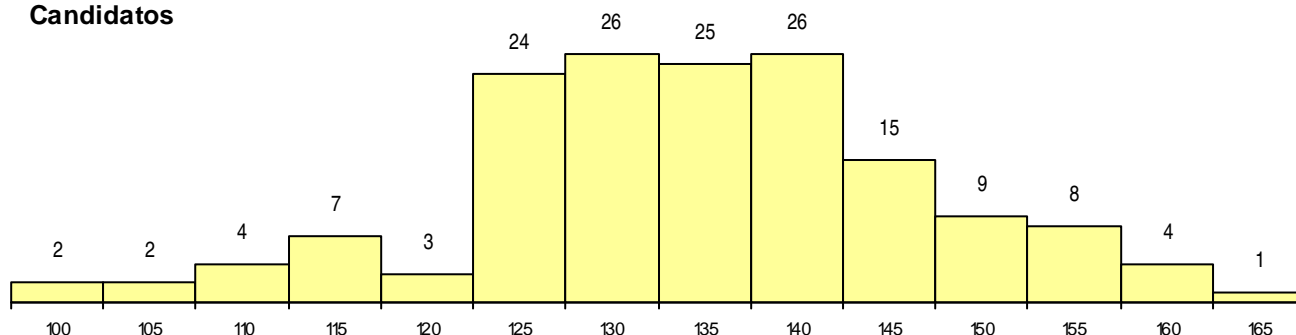

**SEXO DOS CANDIDATOS**

Sexo	Cands. %	Cols. %
Masc.	23 15	0 0
Femin.	133 85	10 100
<b>Total</b>	<b>156</b>	<b>10</b>

**CURSO DO 12º ANO (15 mais frequentes)**

Curso 12º ano	Cands. %	Cols. %
C62 Línguas e Humanidades (DL 272/2	60 38	7 70
C60 Ciências e Tecnologias (DL 272/20	47 30	2 20
062 Ciências Sociais e Humanas	7 4	0 0
970 Recorrente - Ciências e Tecnologia	5 3	0 0
966 Cursos EFA, Formações Modulare	5 3	0 0
089 Desporto	3 2	1 10
060 Ciências e Tecnologias	3 2	0 0
972 Recorrente - Ciências Sociais e Hu	3 2	0 0
C64 Artes Visuais (DL 272/2007)	2 1	0 0
610 Cursos Educação Formação (todos	2 1	0 0
070 Comunicação Audiovisual	1 1	0 0
085 Administração	1 1	0 0
088 Acção Social	1 1	0 0
569 Educação Social	1 1	0 0
671 Design de Comunicação/Multimédia	1 1	0 0

**MÉDIAS dos Colocados**

Nota de candidatura	152,0
Prova de ingresso	149,5
Média do 12º ano	153,3
Média do 10º/11º ano	153,3

**DISTRIBUIÇÕES DE NOTAS DE CANDIDATURA**

**Candidatos**

**Colocados**