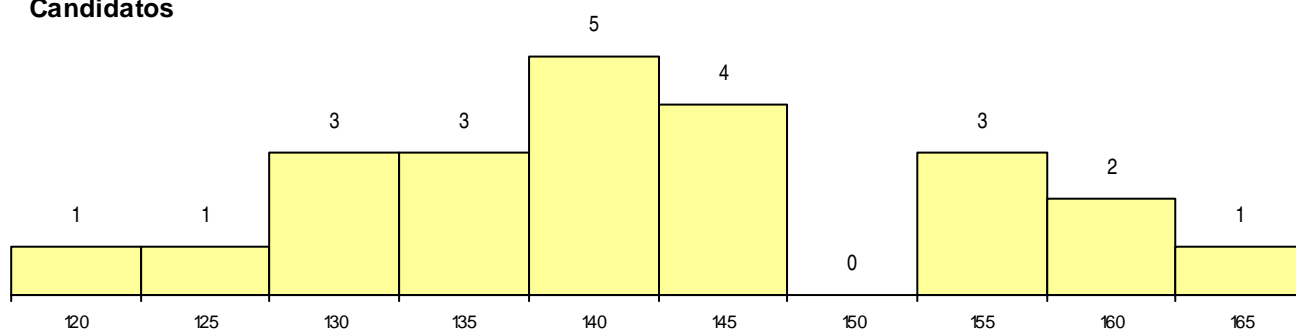

SEXO DOS CANDIDATOS

Sexo	Cands. %	Cols. %
Masc.	9 39	3 60
Femin.	14 61	2 40
Total	23	5

CURSO DO 12º ANO (15 mais frequentes)

Curso 12º ano	Cands. %	Cols. %
C60 Ciências e Tecnologias (DL 272/20	22 96	5 100
970 Recorrente - Ciências e Tecnologia	1 4	0 0

MÉDIAS dos Colocados

Nota de candidatura 142,2
 Prova de ingresso 122,4
 Média do 12º ano 152,8
 Média do 10º/11º ano 152,8

DISTRIBUIÇÕES DE NOTAS DE CANDIDATURA

Candidatos

Colocados