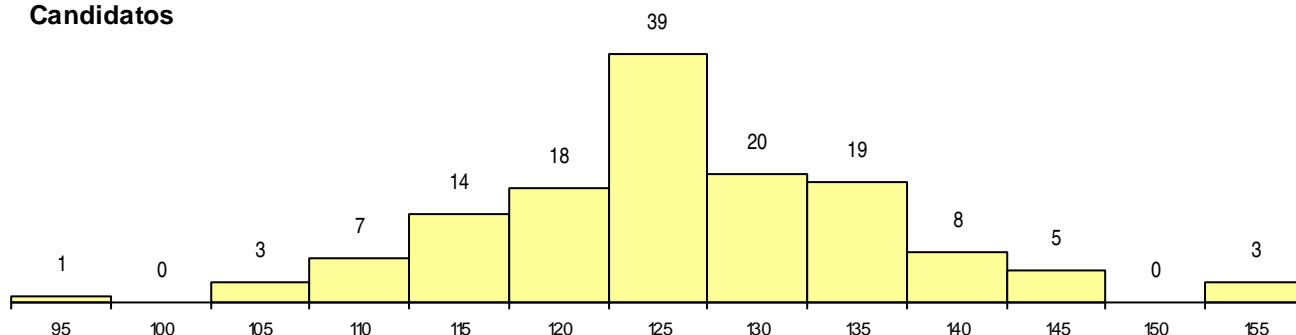

SEXO DOS CANDIDATOS

Sexo	Cands. %	Cols. %
Masc.	95 69	5 45
Femin.	42 31	6 55
Total	137	11

CURSO DO 12º ANO (15 mais frequentes)

Curso 12º ano	Cands. %	Cols. %
C60 Ciências e Tecnologias (DL 272/20	49 36	8 73
C62 Línguas e Humanidades (DL 272/2	21 15	1 9
089 Desporto	13 9	0 0
970 Recorrente - Ciências e Tecnologia	8 6	0 0
966 Cursos EFA, Formações Modulare	8 6	0 0
667 Gestão e Dinamização Desportiva	4 3	1 9
060 Ciências e Tecnologias	3 2	0 0
P59 Técnico de Informática de Gestão	3 2	0 0
965 Dec.-Lei 357/2007 (todas as vias)	2 1	0 0
082 Informática	2 1	0 0
442 Técnico de higiene e segurança no	2 1	0 0
P56 Técnico de Gestão e Programação	2 1	0 0
610 Cursos Educação Formação (todos	1 1	1 9
C61 Ciências Socioeconómicas (DL 272/	1 1	0 0
972 Recorrente - Ciências Sociais e Hu	1 1	0 0

MÉDIAS dos Colocados

Nota de candidatura	137,9
Prova de ingresso	126,5
Média do 12º ano	144,0
Média do 10º/11º ano	144,0

DISTRIBUIÇÕES DE NOTAS DE CANDIDATURA

Candidatos

Colocados